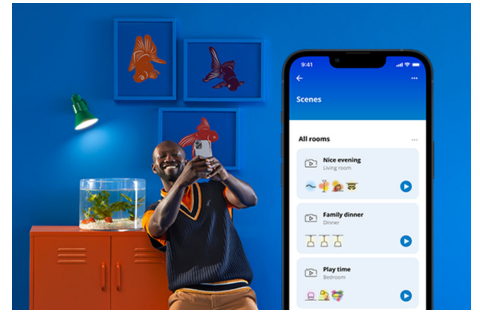

WIZ

Gul glødepære, 50 W G95 E27

Bring menneskesentrert belysning inn i livet ditt med denne smarte WiZ LED G95 vintage kuppelformede lyspæren. Ravfargebelagt, klassisk utseende – Perfekt for dekorative armaturer. Velg mellom forskjellige nyanser fra varmt til kjølig hvitt for å få den beste stemningen. Du kan lage en tidsplan som skrur lysene av og på i henhold til dine daglige eller ukentlige rutiner, styre det med smarttelefonen eller stemmen din og ha fjerntilgang til lysene dine selv når du ikke er hjemme. WiZ-lys kobler til ditt eksisterende Wi-Fi og det kreves ingen annen maskinvare.

HØYDEPUNKTER

- Tunable white smartpære
- Opptil 640 lumen
- Enkel plug-and-play
- Styres med app eller stemmen

Det er enkelt å sette opp smart belysningsfunksjonalitet

Få fordelene med de smarte funksjonene umiddelbart ved å koble WiZ-lyset til Wi-Fi-nettverket ditt. Styr lysene dine når du ikke er hjemme, ved å planlegge at de skal slås på og av automatisk. Du trenger ikke å installere ekstra maskinvare, som en hub eller en gateway!

Skap din egen perfekte lysscene

Skap din egen blanding av moduser med forskjellige farger og hvitt lys for å skape den perfekte lysstemningen i hverdagen. Du trenger bare lagre den nye scenen din, så kan du velge den når som helst med WiZ-appen eller stemmen.

Kontroller den smarte belysningen slik du selv ønsker

Med WiZ kan du kontrollere den smarte belysningen på flere måter. Juster lysene med smarttelefonen, stemmen, WiZ-fjernbetjeningen eller ved å bruke den eksisterende veggbryteren for å veksle mellom to favorittmodusene. Fungerer med Google Home, Alexa og Siri-snarveier.