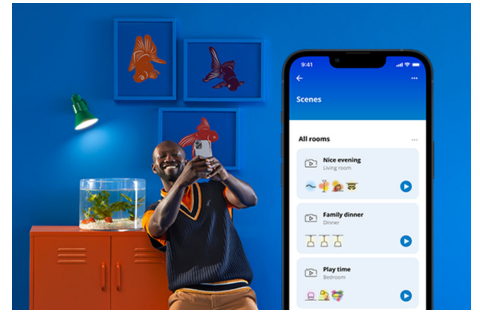

Gul glødepære, 50 W G125 E27

Vi utfordrer deg til å finne en lyspære mer elegant enn denne. Disse runde LED-lyskildene i ravfargebelagt glass gir dekorative armaturer et klassisk utseende, og er perfekt for tilfeller der du trenger et snev av noe elegant. Velg mellom hundrevis av nyanser av hvitt lys, fra koselig til kjølig, eller planlegg automatiske justeringer som sammenfaller med stadig skiftende behov og humør. Alt kan styres via Wi-Fi med WiZ-appen, WiZ-fjernkontrollen eller stemmen din.

HØYDEPUNKTER

- Tunable white smartpære
- Opptil 640 lumen
- Enkel plug-and-play
- Styres med app eller stemmen

Det er enkelt å sette opp smart belysningsfunksjonalitet

Få fordelene med de smarte funksjonene umiddelbart ved å koble WiZ-lyset til Wi-Fi-nettverket ditt. Styr lysene dine når du ikke er hjemme, ved å planlegge at de skal slås på og av automatisk. Du trenger ikke å installere ekstra maskinvare, som en hub eller en gateway!

Skap din egen perfekte lysscene

Skap din egen blanding av moduser med forskjellige farger og hvitt lys for å skape den perfekte lysstemningen i hverdagen. Du trenger bare lagre den nye scenen din, så kan du velge den når som helst med WiZ-appen eller stemmen.

Kontroller den smarte belysningen slik du selv ønsker

Med WiZ kan du kontrollere den smarte belysningen på flere måter. Juster lysene med smarttelefonen, stemmen, WiZ-fjernbetjeningen eller ved å bruke den eksisterende veggbryteren for å veksle mellom to favorittmodus. Fungerer med Google Home, Alexa og Siri-snarveier.