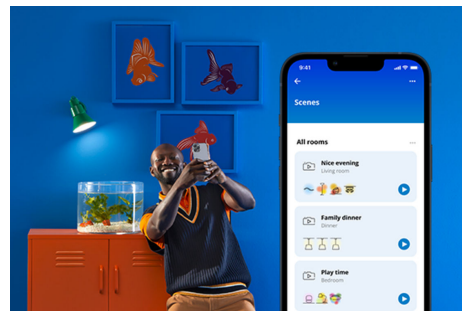

Gul glødepære, 25 W G200 E27

Vi utfordrer deg til å finne en lyspære mer elegant enn denne. Disse store, runde LED-lyskildene i ravfargebelagt glass gir dekorative armaturer et generøst, klassisk utseende, og er perfekt for tilfeller der du trenger et snev av noe elegant. Velg mellom hundrevis av nyanser av hvitt lys, fra koselig til kjølig, eller planlegg automatiske justeringer som sammenfaller med stadig skiftende behov og humør. Alt kan styres via Wi-Fi med WiZ-appen, WiZ-fjernkontrollen eller stemmen din.

HØYDEPUNKTER

- Tunable white smartpære
- Opptil 390 lumen
- Enkel plug-and-play
- Styres med app eller stemmen

Det er enkelt å sette opp smart belysningsfunksjonalitet

Få fordelene med de smarte funksjonene umiddelbart ved å koble WiZ-lyset til Wi-Fi-nettverket ditt. Styr lysene dine når du ikke er hjemme, ved å planlegge at de skal slås på og av automatisk. Du trenger ikke å installere ekstra maskinvare, som en hub eller en gateway!

Skap din egen perfekte lysscene

Skap din egen blanding av moduser med forskjellige farger og hvitt lys for å skape den perfekte lysstemningen i hverdagen. Du trenger bare lagre den nye scenen din, så kan du velge den når som helst med WiZ-appen eller stemmen.

Kontroller den smarte belysningen slik du selv ønsker

Med WiZ kan du kontrollere den smarte belysningen på flere måter. Juster lysene med smarttelefonen, stemmen, WiZ-fjernbetjeningen eller ved å bruke den eksisterende veggbryteren for å veksle mellom to favorittmodusene. Fungerer med Google Home, Alexa og Siri-snarveier.