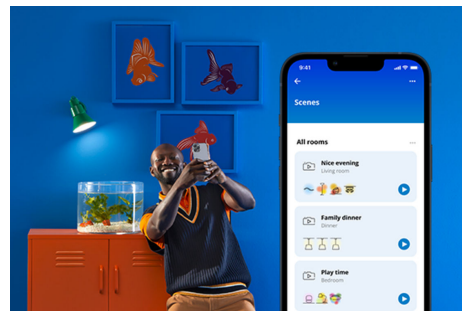

## Filament Globepære Gul, 25 W G200 E27

Gjør inntrykk i ethvert rom med den gule gløden fra en overdimensjonert, globeformet smart WiZ glødepære som gir varmt eller kjølig hvitt lys. Bruk med WiZ-appen eller stemmen din for å dempe og lyse opp, eller bruk forhåndsinnstilte lysmodi på Wi-Fi-oppsett.

## HØYDEPUNKTER

- Tunable white smartpære
- Opptil 390 lumen
- Enkel plug-and-play
- Styres med app eller stemmen

## Det er enkelt å sette opp smart belysningsfunksjonalitet

Få fordelene med de smarte funksjonene umiddelbart ved å koble WiZ-lyset til Wi-Fi-nettverket ditt. Styr lysene dine når du ikke er hjemme, ved å planlegge at de skal slås på og av automatisk. Du trenger ikke å installere ekstra maskinvare, som en hub eller en gateway!

## Skap din egen perfekte lysscene

Skap din egen blanding av moduser med forskjellige farger og hvitt lys for å skape den perfekte lysstemningen i hverdagen. Du trenger bare lagre den nye scenen din, så kan du velge den når som helst med WiZ-appen eller stemmen.