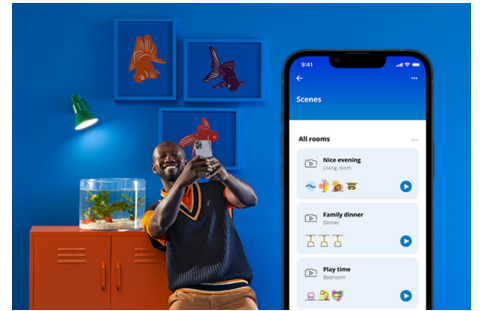

Filamentpære gul, 25 W PS160 E27

Et gult belegg og nyanser av varmt eller kjølig hvitt lys lar deg sette stemningen med denne langstrakte justerbare, hvite smart WiZ glødepæren i vintage-stil. Bruk med WiZ-appen eller stemmen din for å dempe og lyse opp, eller bruk forhåndsinnstilte lysmodi på Wi-Fi-oppsett.

HØYDEPUNKTER

- Tunable white smartpære
- Opptil 390 lumen
- Enkel plug-and-play
- Styres med app eller stemmen

Det er enkelt å sette opp smart belysningsfunksjonalitet

Få fordelene med de smarte funksjonene umiddelbart ved å koble WiZ-lyset til Wi-Fi-nettverket ditt. Styr lysene dine når du ikke er hjemme, ved å planlegge at de skal slås på og av automatisk. Du trenger ikke å installere ekstra maskinvare, som en hub eller en gateway!

Skap din egen perfekte lysscene

Skap din egen blanding av moduser med forskjellige farger og hvitt lys for å skape den perfekte lysstemningen i hverdagen. Du trenger bare lagre den nye scenen din, så kan du velge den når som helst med WiZ-appen eller stemmen.

Kontroller den smarte belysningen slik du selv ønsker

Med WiZ kan du kontrollere den smarte belysningen på flere måter. Juster lysene med smarttelefonen, stemmen, WiZ-fjernbetjeningen eller ved å bruke den eksisterende veggbryteren for å veksle mellom to favorittmodusene. Fungerer med Google Home, Alexa og Siri-snarveier.