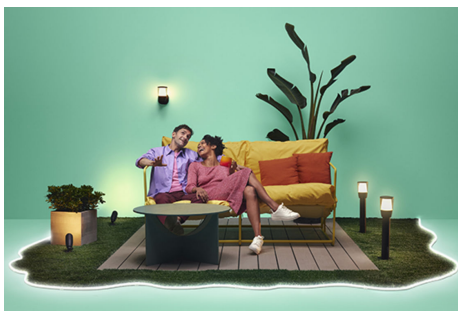

Lag din perfekte utendørs lysscene

Bland forskjellige farger og hvite lysmoduser for å skape den perfekte lysatmosfæren for dine perfekte hageøyeblikk. Lagre scenen din og slå på den når du vil med stemmestyring, appen, eller med smart tilbehør.