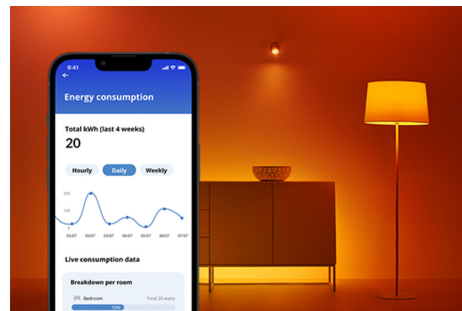

# Mignon, 40 W C37 E14

Hvem liker vel ikke utseendet til stearinlys? Disse energivennlige, stearinlysformede LED-lyskildene gir deg all elegansen et stearinlys kan gi, sammen med noe som ingen alminnelig mignon noen gang gi deg: hundrevis av nyanser av hvitt lys, som du kan justere til å sammenfalle med stadig skiftende behov og humør. Planlegg kjølig lys når du trenger å fokusere, eller koselig lys når du vil slappe av – eller hva enn som skal til for å gjøre hjemmet til et godt sted å bo i. Alt kan styres via Wi-Fi med WiZ-appen, WiZ-fjernkontrollen eller stemmen din.

## HØYDEPUNKTER

- Tunable white smartpære
- Opptil 470 lumen
- Enkel plug-and-play
- Styres med app eller stemmen

## Det er enkelt å sette opp smart belyningsfunksjonalitet

Få fordelene med de smarte funksjonene umiddelbart ved å koble WiZ-lyset til Wi-Fi-nettverket ditt. Styr lysene dine når du ikke er hjemme, ved å planlegge at de skal slås på og av automatisk. Du trenger ikke å installere ekstra maskinvare, som en hub eller en gateway!

## Ekklusivt SpaceSense™-lys som slås på med bevegelse

Med SpaceSense-teknologien fra WiZ blir lysene dine til bevegelsessensorer. Hvis du har minst to WiZ-lys i et rom, kan du aktivere SpaceSense-funksjonen i WiZ-appen og få lysene til å slå seg på og av automatisk med bevegelsesdeteksjon. Det er enkelt. Det er SpaceSense. Det er WiZ.