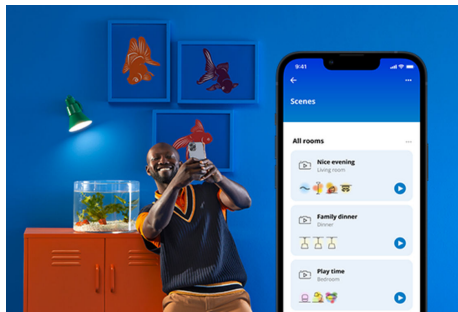

## Det er enkelt å sette opp smart belyningsfunksjonalitet

Få fordelene med de smarte funksjonene umiddelbart ved å koble WIZ-lyset til Wi-Fi-nettverket ditt. Styr lysene dine når du ikke er hjemme, ved å planlegge at de skal slås på og av automatisk. Du trenger ikke å installere ekstra maskinvare, som en hub eller en gateway!

## Ekklusivt SpaceSense™-lys som slås på med bevegelse

Med SpaceSense-teknologien fra WIZ blir lysene dine til bevegelsessensorer. Hvis du har minst to WIZ-lys i et rom, kan du aktivere SpaceSense-funksjonen i WIZ-appen og få lysene til å slå seg på og av automatisk med bevegelsesdeteksjon. Det er enkelt. Det er SpaceSense. Det er WIZ.

## Overvåk energiforbruket ditt

Få oversikt over energiforbruket til lysene dine med WIZ-appen. Du kan enkelt se en ukentlig eller daglig rapport som gjør det enklere å holde styr på energiforbruket hjemme.

## Skap din egen perfekte lysscene

Skap din egen blanding av moduser med forskjellige farger og hvitt lys for å skape den perfekte lysstemningen i hverdagen. Du trenger bare lagre den nye scenen din, så kan du velge den når som helst med WIZ-appen eller stemmen.