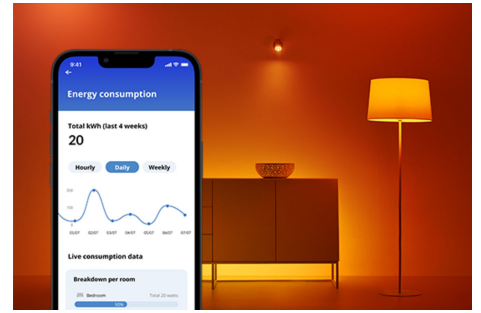

Overvåk energiforbruket ditt

Få oversikt over energiforbruket til lysene dine med WIZ-appen. Du kan enkelt se en ukentlig eller daglig rapport som gjør det enklere å holde styr på energiforbruket hjemme.