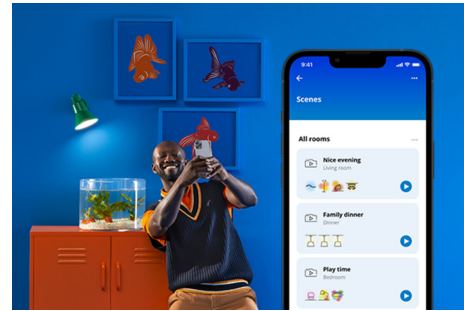

Klar glødepære, 40 W C35 E14

Hvis du er ute etter et klassisk utseende, er vintage tingen for deg. Disse stearinlysformede, smarte LED-lyskildene i klart glass er perfekte for dekorative armaturer, eller i tilfeller der du trenger et snev av noe elegant. Velg mellom hundrevis av nyanser av hvitt lys, fra koselig til kjølig, eller planlegg automatiske justeringer som sammenfaller med stadig skiftende behov og humør. Alt kan styres via Wi-Fi med WiZ-appen, WiZ-fjernkontrollen eller stemmen din.

HØYDEPUNKTER

- Tunable white smartpære
- Opptil 470 lumen
- Enkel plug-and-play
- Styres med app eller stemmen

Det er enkelt å sette opp smart belysningsfunksjonalitet

Få fordelene med de smarte funksjonene umiddelbart ved å koble WiZ-lyset til Wi-Fi-nettverket ditt. Styr lysene dine når du ikke er hjemme, ved å planlegge at de skal slås på og av automatisk. Du trenger ikke å installere ekstra maskinvare, som en hub eller en gateway!

Skap din egen perfekte lysscene

Skap din egen blanding av moduser med forskjellige farger og hvitt lys for å skape den perfekte lysstemningen i hverdagen. Du trenger bare lagre den nye scenen din, så kan du velge den når som helst med WiZ-appen eller stemmen.

Kontroller den smarte belysningen slik du selv ønsker

Med WiZ kan du kontrollere den smarte belysningen på flere måter. Juster lysene med smarttelefonen, stemmen, WiZ-fjernbetjeningen eller ved å bruke den eksisterende veggbryteren for å veksle mellom to favorittmodusene. Fungerer med Google Home, Alexa og Siri-snarveier.