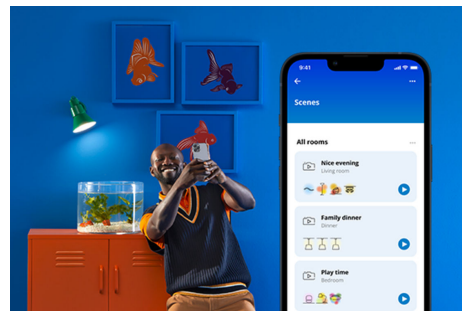

Filament Globepære Gul, 50 W A60 E27

Hvis du er ute etter et klassisk utseende, er vintage tingen for deg. Disse justerbare, stearinlysformede, smarte A60 LED-lyskildene i ravfargebelagt glass er perfekte for dekorative armaturer, eller i tilfeller der du trenger et snev av noe elegant. Velg mellom hundrevis av nyanser av hvitt lys, fra koselig til kjølig, eller planlegg automatiske justeringer som sammenfaller med stadig skiftende behov og humør. Alt kan styres via Wi-Fi med WiZ-appen, WiZ-fjernkontrollen eller stemmen din.

HØYDEPUNKTER

- Tunable white smartpære
- Opptil 640 lumen
- Enkel plug-and-play
- Styres med app eller stemmen

Det er enkelt å sette opp smart belysningsfunksjonalitet

Få fordelene med de smarte funksjonene umiddelbart ved å koble WiZ-lyset til Wi-Fi-nettverket ditt. Styr lysene dine når du ikke er hjemme, ved å planlegge at de skal slås på og av automatisk. Du trenger ikke å installere ekstra maskinvare, som en hub eller en gateway!

Skap din egen perfekte lysscene

Skap din egen blanding av moduser med forskjellige farger og hvitt lys for å skape den perfekte lysstemningen i hverdagen. Du trenger bare lagre den nye scenen din, så kan du velge den når som helst med WiZ-appen eller stemmen.

Kontroller den smarte belysningen slik du selv ønsker

Med WiZ kan du kontrollere den smarte belysningen på flere måter. Juster lysene med smarttelefonen, stemmen, WiZ-fjernbetjeningen eller ved å bruke den eksisterende veggbryteren for å veksle mellom to favorittmodusene. Fungerer med Google Home, Alexa og Siri-snarveier.