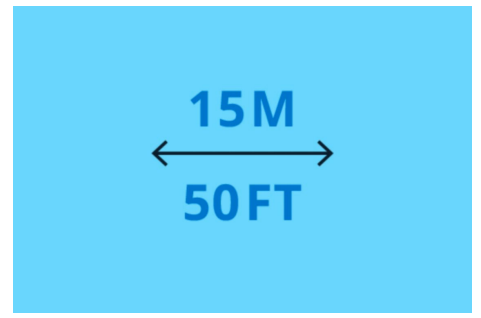

Stort tilkoblingsområde på 15 m / 50 ft

Denne bevegelsessensoren kobles til WiZ-lys plassert innenfor en rekkevidde på opptil 15 meter eller 50 fot i et normalt innendørsmiljø med skillevegger og vegger.