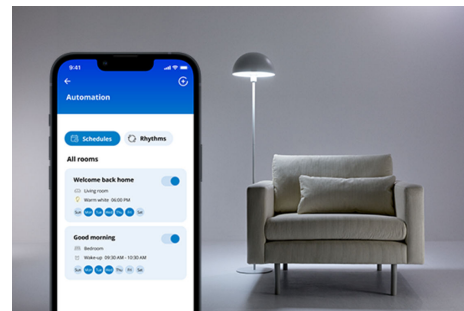

Smart Plug

WiZ smart plug gjør alle stikkontakter smarte. Du trenger bare å plugge inn din vanlige lampe eller apparat, så kan du styre dem enten med smarttelefonen eller stemmen. Med tidsplaner kan du skru enheter av og på i henhold til dine daglige rutiner og spare energi. Du kommer aldri å skulle bekymre deg om du lot lysene eller apparatene stå på, fordi du kan se alt på smarttelefonen din.

HØYDEPUNKTER

- Plug and Play
- Kompatibel med Alexa og Google Home
- Styres med app eller stemmen

Øyeblikkelig oppsett for alle smarthusfunksjonene dine

Begynn å bruke alle smarthusfunksjonene dine enkelt ved å koble den nye WiZ-enheten til Wi-Fi-nettverket. Kontroller lysene og enhetene dine selv mens du er borte fra hjemmet, og angi tidsplaner for å slå dem av og på automatisk. Du trenger ikke å installere ekstra maskinvare, som en hub eller en gateway!

Gjør hverdagsenheter smarte: lamper, vifter og mer.

Du kan styre vanlige lamper, dekorative lys, vifter, kaffemaskinen din eller annet. Bruk WiZ til å styre enheter som bare trenger strøm for å være på, for oppkobling og for å reagere på appen.

Enkel planlegging og automatisering av smarte lys og enheter

Planlegg at hjemmelysene eller -apparatene dine skal slås på eller av automatisk, og følg dine daglige eller ukentlige rutiner. Automatiser lysene og enhetene dine for å holde deg av når de ikke er nødvendige, for å være trygge og spare energi.