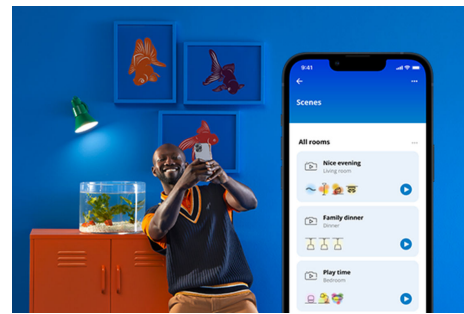

- I full farge
- 1 m LED-remse
- IP20/plast

Det er enkelt å sette opp smart belsningsfunksjonalitet

Få fordelene med de smarte funksjonene umiddelbart ved å koble WiZ-lyset til Wi-Fi-nettverket ditt. Styr lysene dine når du ikke er hjemme, ved å planlegge at de skal slås på og av automatisk. Du trenger ikke å installere ekstra maskinvare, som en hub eller en gateway!

Skap din egen perfekte lysscene

Skap din egen blanding av moduser med forskjellige farger og hvitt lys for å skape den perfekte lysstemningen i hverdagen. Du trenger bare lagre den nye scenen din, så kan du velge den når som helst med WiZ-appen eller stemmen.

Millioner av farger og skiftende lysmoduser som lyser opp dagen din

Du kan velge en lysfarge du liker, eller bare bruke en av de dynamiske lysmodusene vi har designet for deg. Du kan for eksempel skape en fantastisk atmosfære og løfte humøret med Bål eller Hav.

Kontroller den smarte belsningen slik du selv ønsker

Med WiZ kan du kontrollere den smarte belsningen på flere måter. Juster lysene med smarttelefonen, stemmen, WiZ-fjernbetjeningen eller ved å bruke den eksisterende veggbryteren for å veksle mellom to favorittmodusene. Fungerer med Google Home, Alexa og Siri-snarveier.