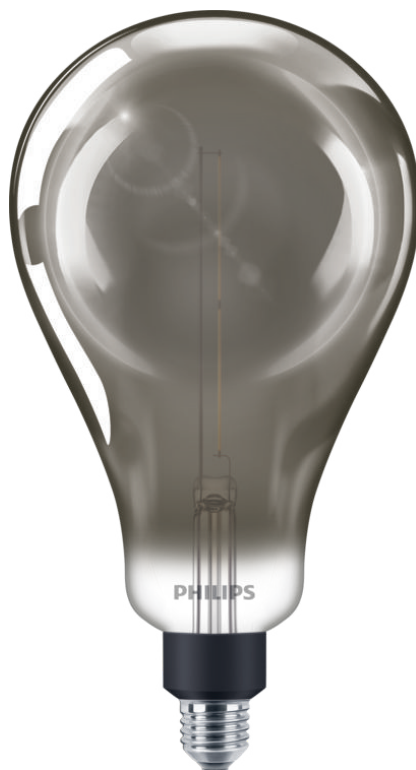

PHILIPS

Glødepære, røykfarget,
20 W, A160, E27

LED

1800 K

200 lm

15 000 timer

Dimming

8719514315372

Toppmoderne LED for hjemmet

Denne Philips LED-lyskilden sørger for et vakkert, ekstra varmt lys, en svært lang levetid og umiddelbare og betydelige energibesparelser. Med samme fargetemperatur som en flamme er denne lyskilden det perfekte valget for å skape en koselig stemning.

Ekstra varmhvitt lys som kan dimmes

- Ekstra varmhvitt lys som kan dimmes

Skapt for å bli sett, ser bra ut både tent og slukket

- Ser bra ut både på- og avslått

Høydepunkter

Ekstra varmhvitt lys som kan dimmes