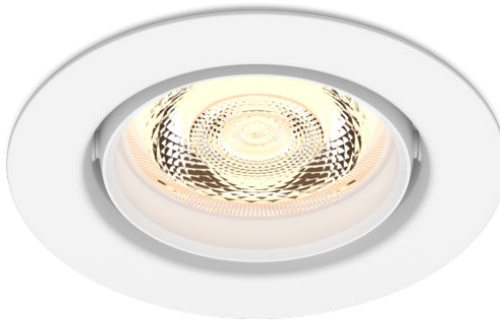

PHILIPS

Innfelt Planet-
lampe

Downlights

2200–2700 K

White

Kan dimmes

8719514328594

Jo mer du dimmer, desto varmere blir lyset.

Skap den perfekte atmosfæren med Philips LED WarmGlow innfelte spotter som kan dimmes. Jo mer du demper, desto varmere blir lyset.

Spesifikasjoner

Lyskildens egenskaper

- Bruksområde: Innendørs

Design og utseende

Ekstra funksjon/tilbehør følger med.

- Justerbart spothode: Justerbar – hev og senk
- Kan dimmes med fjernkontroll: Nei
- Integreert LED: Ja
- Fjernbetjening inkludert: Nei

Lysegenskaper

- Lysvinkel: 36
- Fargekonsistens: 5 SDCM
- Fargegjengivelsesindeks (CRI): 80
- Fargetemperatur: 2200–2700 K
- Lysutbytte (vurdert) (Nom): 71

Tekniske spesifikasjoner

- Diameter: 92 mm
- Lysarmaturens totale lyseffekt: 500
- Lyskildeteknologi: LED
- Lysfarge: 2200–2700
- Strømnett: AC 220–240
- Dimmbar lysarmatur: Ja
- Lyspære følger med: 6
- IP-klasse: IP20
- Beskyttelsesklasse: Klasse II – dobbeltisolert