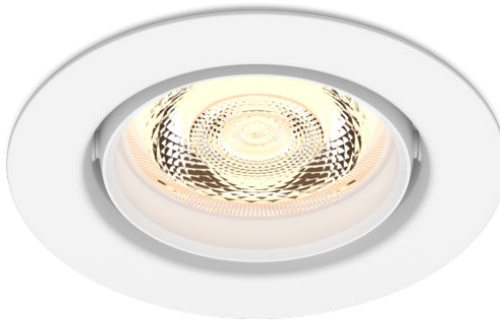

PHILIPS

Innfelt Planet-
lampe

Downlights

2200–2700 K

White

Kan dimmes

8719514328594

Jo mer du dimmer, desto varmere blir lyset.

Skap den perfekte atmosfæren med Philips LED WarmGlow innfelte spotter som kan dimmes. Jo mer du demper, desto varmere blir lyset.

Spesifikasjoner

Lyskildens egenskaper

- Bruksområde: Innendørs

Design og utseende

Ekstra funksjon/tilbehør følger med.

- Justerbart spothode: Justerbar – hev og senk
- Kan dimmes med fjernkontroll: Nei
- Integrert LED: Ja
- Fjernbetjening inkludert: Nei

Lysegenskaper

- Lysvinkel: 36
- Fargekonsistens: 5 SDCM
- Fargegjengivelsesindeks (CRI): 80
- Fargetemperatur: 2200–2700 K
- Lysutbytte (vurdert) (Nom): 71

Tekniske spesifikasjoner

- Diameter: 92 mm
- Lysarmaturens totale lyseffekt: 500
- Lyskildeteknologi: LED
- Lysfarge: 2200–2700
- Strømnett: AC 220–240
- Dimmbar lysarmatur: Ja
- Lyspære følger med: 6
- IP-klasse: IP20 | Fingerbeskyttet
- Beskyttelsesklasse: Klasse II – dobbeltisolert