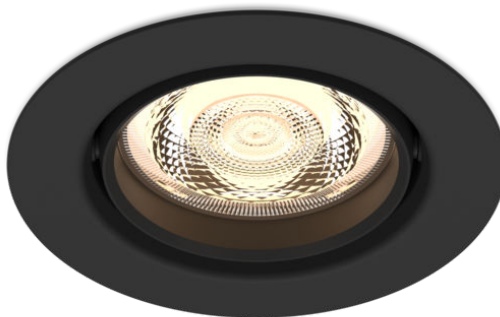

PHILIPS

Innfelt Planet-
lampe

Downlights

2200–2700 K

Svart

Kan dimmes

8719514328617

Jo mer du dimmer, desto varmere blir lyset.

Skap den perfekte atmosfæren med Philips LED WarmGlow innfelte spotter som kan dimmes. Jo mer du demper, desto varmere blir lyset.

Spesifikasjoner

Lyskildens egenskaper

- Bruksområde: Innendørs

Design og utseende

Ekstra funksjon/tilbehør følger med.

- Justerbart spothode: Justerbar – heve og senk
- Kan dimmes med fjernkontroll: Nei
- Integrert LED: Ja
- Fjernbetjening inkludert: Nei

Lysegenskaper

- Lysvinkel: 36
- Fargekonsistens: 5 SDCM
- Fargegjengivelsesindeks (CRI): 80
- Fargetemperatur: 2200–2700 K
- Lysutbytte (vurdert) (Nom): 71

Tekniske spesifikasjoner

- Diameter: 92 mm
- Lysarmaturens totale lyseffekt: 500
- Lyskildeteknologi: LED
- Lysfarge: 2200–2700
- Strømnett: AC 220–240
- Dimmbar lysarmatur: Ja
- Lyspære følger med: 6
- IP-klasse: IP20 | Fingerbeskyttet
- Beskyttelsesklasse: Klasse II – dobbeltisolert