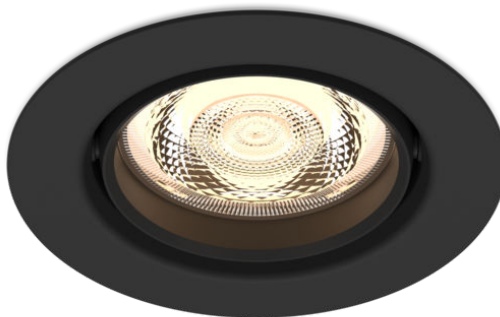

# PHILIPS

Innfelt Planet-  
lampe

Downlights

2200–2700 K

Svart

Kan dimmes

8719514328617

## Jo mer du dimmer, desto varmere blir lyset.

Skap den perfekte atmosfæren med Philips LED WarmGlow innfelte spotter som kan dimmes. Jo mer du demper, desto varmere blir lyset.

## Lyskildens egenskaper

- Bruksområde: Innendørs

## Design og utseende

- Farge: Svart
- Materiale: Metall, Plast