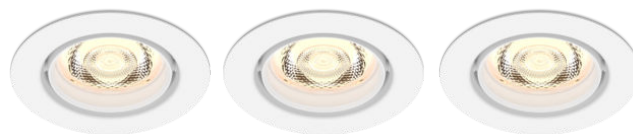

# PHILIPS

Innfelt Planet-  
lampe

Downlights

2200–2700 K

White

Kan dimmes

8719514328631

## Jo mer du dimmer, desto varmere blir lyset.

Skap den perfekte atmosfæren med Philips LED WarmGlow innfelte spotter som kan dimmes. Jo mer du demper, desto varmere blir lyset.

## Lyskildens egenskaper

- Bruksområde: Innendørs

## Design og utseende

- Farge: Hvitt
- Materiale: Metall, Plast