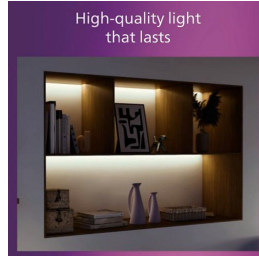

PHILIPS

Magneos-taklampe,
12 W, 210 mm

Taklamper

2700 K

Svart

8719514328693

Komfortabelt LED-lys som er skånsomt for øynene

Philips LED Slim Downlight gir en naturlig lyseffekt for bruk til allmennbelysning. Armaturen er slank og elegant og utformet for rom med lav takhøyde, og skaper en deilig atmosfære hvor som helst i hjemmet. Kort sagt: behagelig lys som er skånsomt for øynene.

Eyecomfort

Dårlig innelysning kan belaste øynene. Vi tilbringer stadig med tid innendørs, og derfor er det mer viktig enn noen gang å belyse hjemmet riktig. Våre produkter streber etter å samsvare med EyeComforts strenge kriterier for blant annet flimmer, strobing, blending, fargegjengivelse og dimme-effekter. Philips LED-lyspærer gir like god og komfortabel belysning gjennom hele livssyklusen, med konsekvent kvalitet, lysmengde og farge i mer en ti år. Skift til en belysning som tar vare på øynene dine – de vil takke deg.

Metall i høy kvalitet

Slitesterkt og tiltalende metallmateriale for et markant utseende.

Lang levetid opptil 25 000 timer

Philips LED-teknologi forlenger produktets levetid opptil 25 000 timer

Spesifikasjoner