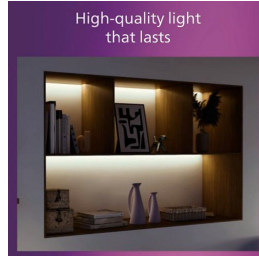

PHILIPS

Magneos-taklampe,
20 W, kvadratisk

Taklamper

2700 K

Hvit

8719514328792

Komfortabelt LED-lys som er skånsomt for øynene

Philips LED Slim Downlight gir en naturlig lyseffekt for bruk til allmennbelysning. Armaturen er slank og elegant og utformet for rom med lav takhøyde, og skaper en deilig atmosfære hvor som helst i hjemmet. Kort sagt: behagelig lys som er skånsomt for øynene.

Eyecomfort

Dårlig innebelysning kan belaste øynene. Vi tilbringer stadig med tid innendørs, og derfor er det mer viktig enn noen gang å belyse hjemmet riktig. Våre produkter streber etter å samsvare med EyeComforts strenge kriterier for blant annet flimmer, strobing, blending, fargegjengivelse og dimme-effekter. Philips LED-lyspærer gir like god og komfortabel belysning gjennom hele livssyklusen, med konsekvent kvalitet, lysmengde og farge i mer en ti år. Skift til en belysning som tar vare på øynene dine – de vil takke deg.

Metall i høy kvalitet

Slitesterkt og tiltalende metallmateriale for et markant utseende.

Lang levetid opptil 25 000 timer

Philips LED-teknologi forlenger produktets levetid opptil 25 000 timer

Spesifikasjoner