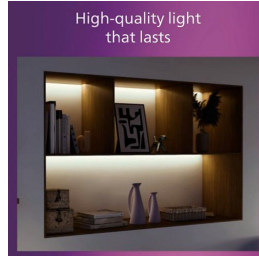

PHILIPS

Magneos-taklampe,
12 W, 210 mm

Taklamper

4000 K

Hvit

8719514328860

Komfortabelt LED-lys som er skånsomt for øynene

Philips LED Slim Downlight gir en naturlig lyseffekt for bruk til allmennbelysning. Armaturen er slank og elegant og utformet for rom med lav takhøyde, og skaper en deilig atmosfære hvor som helst i hjemmet. Kort sagt: behagelig lys som er skånsomt for øynene.

Eyecomfort

Dårlig innebelysning kan belaste øynene. Vi tilbringer stadig med tid innendørs, og derfor er det mer viktig enn noen gang å belyse hjemmet riktig. Våre produkter streber etter å samsvare med EyeComforts strenge kriterier for blant annet flimmer, strobing, blanding, fargegjengivelse og dimme-effekter. Philips LED-lyspærer gir like god og komfortabel belysning gjennom hele livssyklusen, med konsekvent kvalitet, lysmengde og farge i mer en ti år. Skift til en belysning som tar vare på øynene dine – de vil takke deg.

Metall i høy kvalitet

Slitesterkt og tiltalende metallmateriale for et markant utseende.

Lang levetid opptil 25 000 timer

Philips LED-teknologi forlenger produktets levetid opptil 25 000 timer

Spesifikasjoner