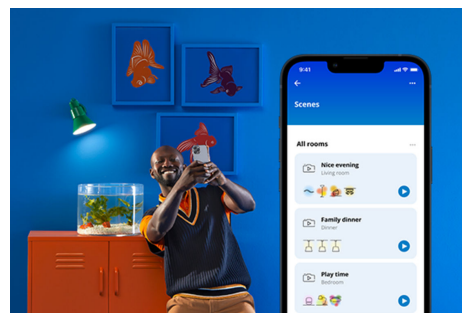

Superslim Ceiling 14W

Legg til justerbart varmt eller kjølig hvitt lys i hjemmet ditt med WiZ Super Slim smart taklampe. Du kan styre, dimme opp og og dimme ned lyset samt bruke forhåndsinnstilte lysmoduser gjennom Wi-Fi-nettverket i både WiZ-appen og via stemmen din.

HØYDEPUNKTER

- Justerbart hvit
- Dimensjoner: Ø242
- IP20/plast/hvit

Det er enkelt å sette opp smart belysningsfunksjonalitet

Få fordelene med de smarte funksjonene umiddelbart ved å koble WiZ-lyset til Wi-Fi-nettverket ditt. Styr lysene dine når du ikke er hjemme, ved å planlegge at de skal slås på og av automatisk. Du trenger ikke å installere ekstra maskinvare, som en hub eller en gateway!

Overvåk energiforbruket ditt

Få oversikt over energiforbruket til lysene dine med WiZ-appen. Du kan enkelt se en ukentlig eller daglig rapport som gjør det enklere å holde styr på energiforbruket hjemme.

Skap din egen perfekte lysscene

Skap din egen blanding av moduser med forskjellige farger og hvitt lys for å skape den perfekte lysstemningen i hverdagen. Du trenger bare lagre den nye scenen din, så kan du velge den når som helst med WiZ-appen eller stemmen.