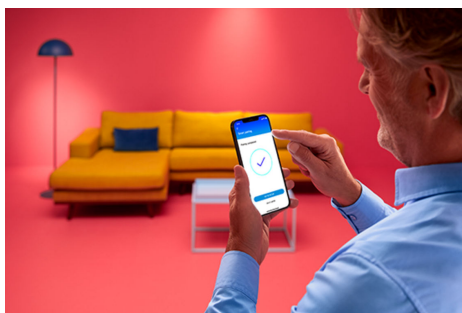

Superslim Ceiling 14W

Legg til justerbart varmt eller kjølig hvitt lys i hjemmet ditt med WiZ Super Slim smart taklampe. Du kan styre, dimme opp og og dimme ned lyset samt bruke forhåndsinnstilte lysmoduser gjennom Wi-Fi-nettverket i både WiZ-appen og via stemmen din.

HØYDEPUNKTER

- Justerbart hvit
- Dimensjoner: Ø242
- IP20/plast/hvit

Det er enkelt å sette opp smart belysningsfunksjonalitet

Få fordelene med de smarte funksjonene umiddelbart ved å koble WiZ-lyset til Wi-Fi-nettverket ditt. Styr lysene dine når du ikke er hjemme, ved å planlegge at de skal slås på og av automatisk. Du trenger ikke å installere ekstra maskinvare, som en hub eller en gateway!

Skap din egen perfekte lysscene

Skap din egen blanding av moduser med forskjellige farger og hvitt lys for å skape den perfekte lysstemningen i hverdagen. Du trenger bare lagre den nye scenen din, så kan du velge den når som helst med WiZ-appen eller stemmen.

Kontroller den smarte belysningen slik du selv ønsker

Med WiZ kan du kontrollere den smarte belysningen på flere måter. Juster lysene med smarttelefonen, stemmen, WiZ-fjernbetjeningen eller ved å bruke den eksisterende veggbryteren for å veksle mellom to favorittmodusene. Fungerer med Google Home, Alexa og Siri-snarveier.