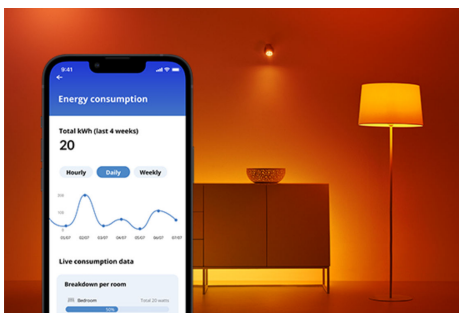

Superslim Ceiling 14W

Legg til justerbart varmt eller kjølig hvitt lys i hjemmet ditt med WiZ Super Slim smart taklampe. Du kan styre, dimme opp og og dimme ned lyset samt bruke forhåndsinnstilte lysmoduser gjennom Wi-Fi-nettverket i både WiZ-appen og via stemmen din.

HØYDEPUNKTER

- Justerbart hvit
- Dimensjoner: Ø242
- IP20/plast/hvit

Det er enkelt å sette opp smart belysningsfunksjonalitet

Få fordelene med de smarte funksjonene umiddelbart ved å koble WiZ-lyset til Wi-Fi-nettverket ditt. Styr lysene dine når du ikke er hjemme, ved å planlegge at de skal slås på og av automatisk. Du trenger ikke å installere ekstra maskinvare, som en hub eller en gateway!

Overvåk energiforbruket ditt

Få oversikt over energiforbruket til lysene dine med WiZ-appen. Du kan enkelt se en ukentlig eller daglig rapport som gjør det enklere å holde styr på energiforbruket hjemme.

Skap din egen perfekte lysscene

Skap din egen blanding av moduser med forskjellige farger og hvitt lys for å skape den perfekte lysstemningen i hverdagen. Du trenger bare lagre den nye scenen din, så kan du velge den når som helst med WiZ-appen eller stemmen.