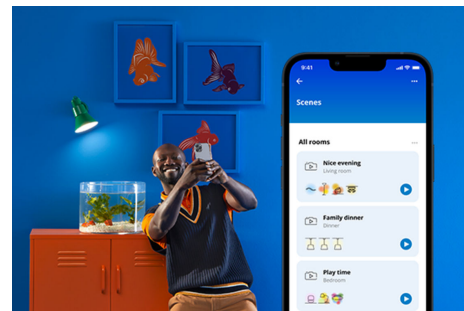

Superslim Ceiling 14W

Legg til justerbart varmt eller kjølig hvitt lys i hjemmet ditt med WiZ Super Slim smart taklampe. Du kan styre, dimme opp og og dimme ned lyset samt bruke forhåndsinnstilte lysmoduser gjennom Wi-Fi-nettverket i både WiZ-appen og via stemmen din.

HØYDEPUNKTER

- Justerbart hvit
- Dimensjoner: Ø242
- IP20/plast/svart

Det er enkelt å sette opp smart belysningsfunksjonalitet

Få fordelene med de smarte funksjonene umiddelbart ved å koble WiZ-lyset til Wi-Fi-nettverket ditt. Styr lysene dine når du ikke er hjemme, ved å planlegge at de skal slås på og av automatisk. Du trenger ikke å installere ekstra maskinvare, som en hub eller en gateway!

Overvåk energiforbruket ditt

Få oversikt over energiforbruket til lysene dine med WiZ-appen. Du kan enkelt se en ukentlig eller daglig rapport som gjør det enklere å holde styr på energiforbruket hjemme.

Skap din egen perfekte lysscene

Skap din egen blanding av moduser med forskjellige farger og hvitt lys for å skape den perfekte lysstemningen i hverdagen. Du trenger bare lagre den nye scenen din, så kan du velge den når som helst med WiZ-appen eller stemmen.