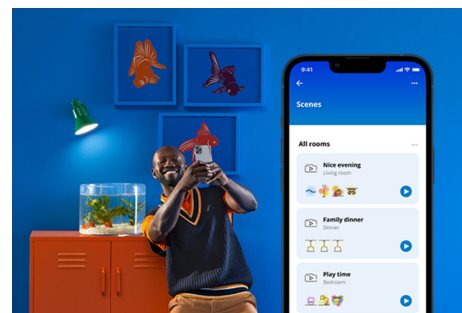

## Superslim Ceiling 16W

Legg til justerbart varmt eller kjølig hvitt lys i hjemmet ditt med WiZ Super Slim smart taklampe. Du kan styre, dimme opp og og dimme ned lyset samt bruke forhåndsinnstilte lysmoduser gjennom Wi-Fi-nettverket i både WiZ-appen og via stemmen din.

## Det er enkelt å sette opp smart belysningsfunksjonalitet

Få fordelene med de smarte funksjonene umiddelbart ved å koble WiZ-lyset til Wi-Fi-nettverket ditt. Styr lysene dine når du ikke er hjemme, ved å planlegge at de skal slås på og av automatisk. Du trenger ikke å installere ekstra maskinvare, som en hub eller en gateway!

## Overvåk energiforbruket ditt

Få oversikt over energiforbruket til lysene dine med WiZ-appen. Du kan enkelt se en ukentlig eller daglig rapport som gjør det enklere å holde styr på energiforbruket hjemme.

## Skap din egen perfekte lysscene

Skap din egen blanding av moduser med forskjellige farger og hvitt lys for å skape den perfekte lysstemningen i hverdagen. Du trenger bare lagre den nye scenen din, så kan du velge den når som helst med WiZ-appen eller stemmen.