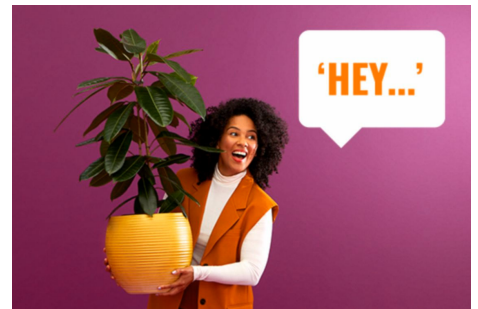

Kontroller den smarte belysningen slik du selv ønsker

Med WiZ kan du kontrollere den smarte belysningen på flere måter. Juster lysene med smarttelefonen, stemmen, WiZ-fjernbetjeningen eller ved å bruke den eksisterende veggbryteren for å veksle mellom to favorittmodusene. Fungerer med Google Home, Alexa og Siri-snarveier.