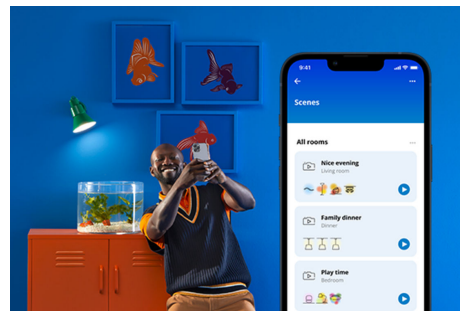

Adria Ceiling 17W

Demp belysningen i rommet (uten dimmerbryter!) med WiZ Adria LED – hvit smart taklampe som kan dimmes. Bruk den med WiZ-appen eller stemmen for å slå av og på, dimme og lyse opp rommet på Wi-Fi-oppsett.

HØYDEPUNKTER

- Kjølig hvit
- Dimensjoner: Ø320
- IP20/plast/hvit

Det er enkelt å sette opp smart belysningsfunksjonalitet

Få fordelene med de smarte funksjonene umiddelbart ved å koble WiZ-lyset til Wi-Fi-nettverket ditt. Styr lysene dine når du ikke er hjemme, ved å planlegge at de skal slås på og av automatisk. Du trenger ikke å installere ekstra maskinvare, som en hub eller en gateway!

Overvåk energiforbruket ditt

Få oversikt over energiforbruket til lysene dine med WiZ-appen. Du kan enkelt se en ukentlig eller daglig rapport som gjør det enklere å holde styr på energiforbruket hjemme.

Skap din egen perfekte lysscene

Skap din egen blanding av moduser med forskjellige farger og hvitt lys for å skape den perfekte lysstemningen i hverdagen. Du trenger bare lagre den nye scenen din, så kan du velge den når som helst med WiZ-appen eller stemmen.