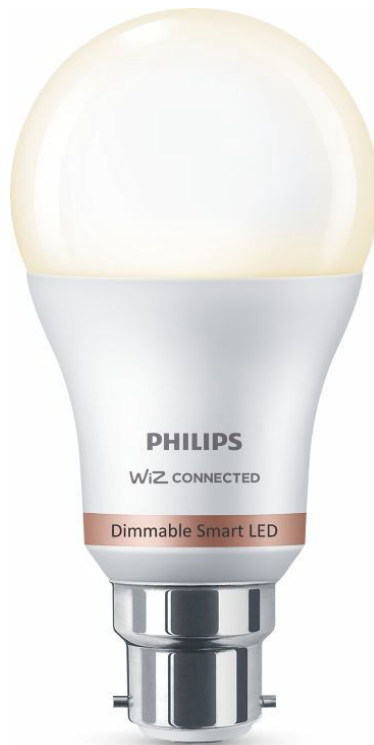

PHILIPS

Lyspære A60 B22

Smart LED

Kan dimmes

Plast

Wi-Fi + Bluetooth

Styres med WiZ-app eller stemmen

8719514372580

Få et koselig, varmhvitt lys

Få varmhvitt lys i B22-armaturene dine med Philips' LED-smartpære som kan dimmes. Denne pæren har WiZ-tilkobling. Bruk den med Wi-Fi for å styre den med WiZ-appen eller stemmestyring.