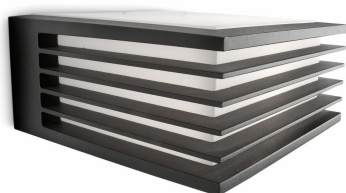

PHILIPS

Shades-vegglampe,
15 W

myGarden

2700 K

Antrasitt

Vanntett

8719514385382