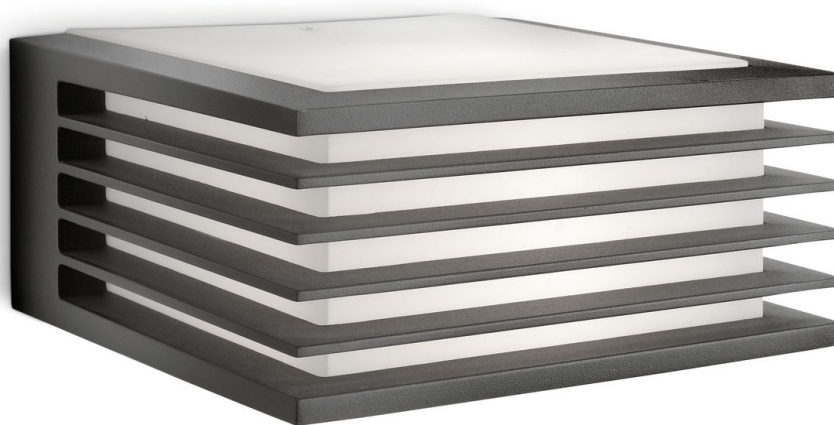

Spar med stil

Et unikt design for unike utendørsøyeblikk. Denne elegante veggglampen i antrasitt fra Philips kaster fra seg et varmt, hvitt energisparende lys. De vakre toveis lyseffektene innbyr til å sette seg ned og slappe av i hagen.

Bærekraftige belysningsløsninger

- Lyskilde med ekstra lang levetid
- Energibesparende

Gi hagen din et nytt design

- Velg for moderne stil
- Velg for utendørs vegglamper

Kombiner stemning og anvendelse

- Innbydende varmhvitt lys

Egenskaper

- Toveis lyseffekt
- Enkel å sette opp for ethvert bruksområde
- Værbestandig