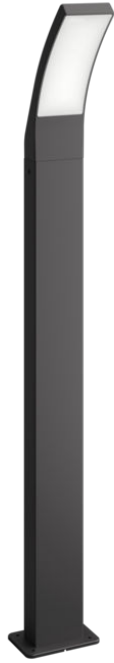

# PHILIPS

Splay-stolpelys,  
12 W

Utendørslamper

2700 K

Antrasitt

Vanntett

8719514417793

## Få en vakkert opplyst hage

Philips Splay utendørs stolpelampe i antrasitt har en elegant design. Den lyser opp inngangspartiet med et spredt og varmt hvitt lys og skaper liv på sosiale områder med høykvalitets lys.