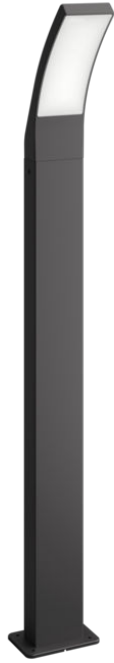

PHILIPS

Splay-stolpelys,
12 W

Utendørslamper

2700 K

Antrasitt

Vanntett

8719514417793

Få en vakkert opplyst hage

Philips Splay utendørs stolpelampe i antrasitt har en elegant design. Den lyser opp inngangspartiet med et spredt og varmt hvitt lys og skaper liv på sosiale områder med høykvalitets lys.

Bærekraftige belysningsløsninger