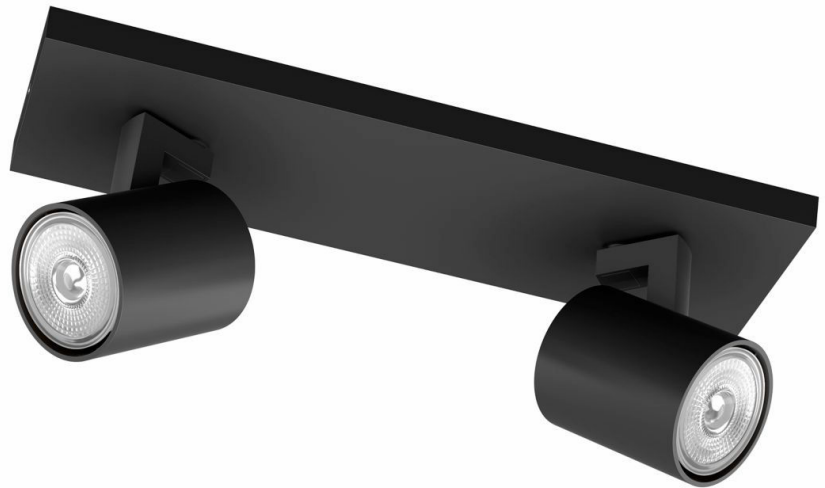

PHILIPS

Runner-spotlys til
tak/vegg, 2 stk.

Spot til tak og vegger

Ingen lyspære

Svart

ClickFix

8719514435315

Lev i nuet

Denne spotten i industristil fra Philips er liten, stilig og enkel – perfekt for ethvert moderne interiør. De svarte aluminiumskabinettene gir et stilrent uttrykk. Et svært dekorativt lys med roterende lyskilde.

Match din interiørstil

- Elegant og moderne design

Egenskaper

- Justerbart spothode
- Elegant svart

Designet for stuen og soverommet ditt

- Materialer i høy kvalitet

Høydepunkter

Tidsriktig Justerbart spothode

Rett lyset dit du vil ved å justere, rotere eller vippe på spothodet i lampen.

Elegant svart

Svart er tidløst og elegant og har en intens dyp ibenholtfarge.

Materialer i høy kvalitet

Denne lampen er modellert med lagvise mønstre av materialer av høy kvalitet og har en enestående overflate. Dette sikrer et solid og slitesterkt produkt som vil sette sitt preg på hjemmet ditt i mange år fremover.