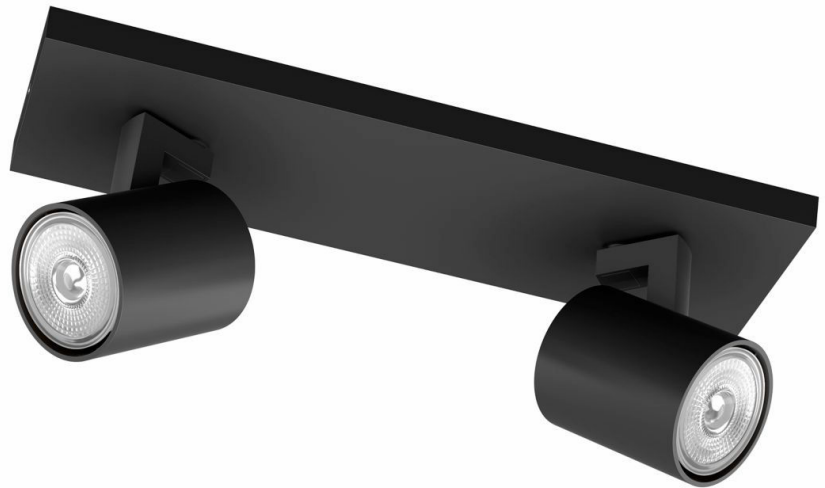

# PHILIPS

Runner-spotlys til  
tak/vegg, 2 stk.

Spot til tak og vegger

Ingen lyspære

Svart

ClickFix

8719514435315

## Lev i nuet

Denne spotten i industristil fra Philips er liten, stilig og enkel – perfekt for ethvert moderne interiør. De svarte aluminiumskabinettene gir et stilrent uttrykk. Et svært dekorativt lys med roterende lyskilde.

### Egenskaper

- Justerbart spothode
- Elegant svart

## Tidsriktig Justerbart spothode

Rett lyset dit du vil ved å justere, rotere eller vippe på spothodet i lampen.