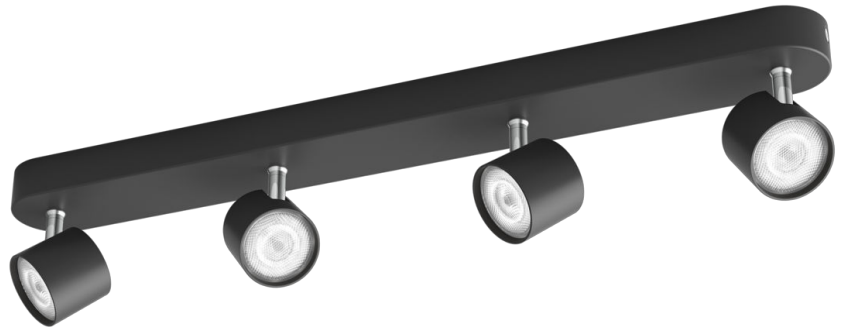

# PHILIPS

Star-spotlys til tak/  
vegg, 4 stk.

Spot til tak og vegger

2700 K

Svart

Kan dimmes, ClickFix

8719514435438

## Gi hjemmet særpreg med lys

Denne Philips myLiving Star LED-spotten oser av tidløs eleganse med fot av krom og pulverlakkert svart kropp. Med denne dimbare Philips LED-spotten kan du justere lysnivået jevnt til riktig nivå – fra klart og skarpt lys som du trenger når du jobber, til mykt lys som gjør godt når du vil slappe av.

### Egenskaper

- Justerbart spothode

## Justerbart spothode

Rett lyset dit du vil ved å justere, rotere eller vippe på spothodet i lampen.