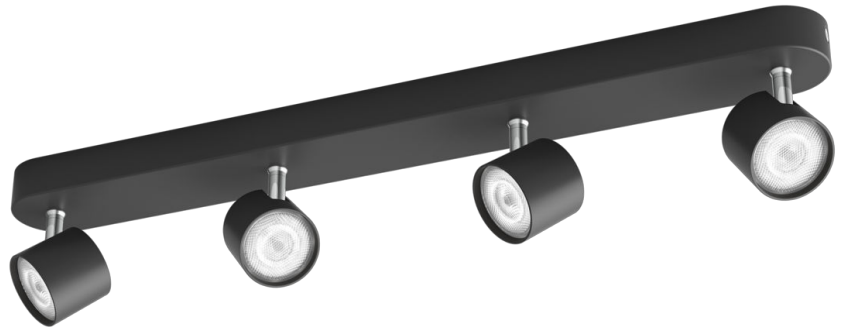

PHILIPS

Star-spotlys til tak/
vegg, 4 stk.

Spot til tak og vegger

2700 K

Svart

Kan dimmes, ClickFix

8719514435438

Gi hjemmet særpreg med lys

Denne Philips myLiving Star LED-spotten oser av tidløs eleganse med fot av krom og pulverlakkert svart kropp. Med denne dimbare Philips LED-spotten kan du justere lysnivået jevnt til riktig nivå – fra klart og skarpt lys som du trenger når du jobber, til mykt lys som gjør godt når du vil slappe av.

Bærekraftige belysningsløsninger

- Kompatibel med veggmonterte lysdimmere
- LED-lyskilde av høy kvalitet

Avansert LED

- Varmhvitt lys

Egenskaper

- Justerbart spothode

Behagelig og avslappende belysning

- Lampens levetid er opp til 30 års bruk
- 5 års garanti for trygghet

Justerbart spothode

Rett lyset dit du vil ved å justere, rotere eller vippe på spothodet i lampen.

Levetid på opptil 30 år

LED varer lenger. Dette gjør at det tar lang tid mellom hver gang du skal bytte ut lyskildene dine, og reduserer avfallsmengden og kostnadene dine i det lange løp.