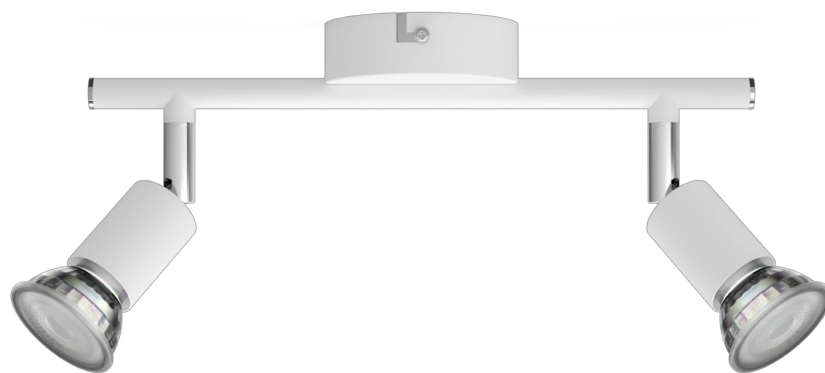

PHILIPS

Limbali-spotlys til tak/vegg, 2 stk.

Spot til tak og vegger

Ingen lyspære

Hvit

ClickFix

8719514465152

Stilfullt

Inkluder dette praktiske spotlyset fra Philips i hjemmet ditt. Velg en GU10 LED-lyskilde som passer til spotstilen din, og få belysning av høy kvalitet med lang varighet.

Egenskaper

- Justerbart spothode

Dette spotlyset er laget av lengevarende materialer av høy kvalitet, og med overlegen finish. Dette sikrer et solid og slitesterkt produkt som vil lyse opp hjemmet ditt i mange år framover.

Spesifikasjoner

Ekstra funksjon/tilbehør følger med.

- Justerbart spothode: Ikke justerbar
- click!FIX-montering: Ja
- Integrert LED: Ja

Diverse

- Spesielt designet for: Kjøkken, Soverom, Spisestue, Stue, Kontor, Gang
- Stil: Moderne
- Type: Spot til tak og vegger
- EyeComfort: Nei
- Ekstrafunksjoner: ClickFix