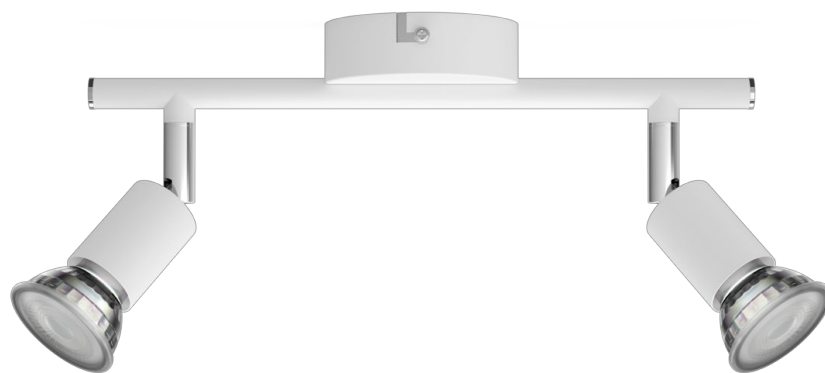

PHILIPS

Limbali-spotlys til tak/vegg, 2 stk.

Spot til tak og vegger

Ingen lyspære

Hvit

ClickFix

8719514465152

Stilfullt

Inkluder dette praktiske spotlyset fra Philips i hjemmet ditt. Velg en GU10 LED-lyskilde som passer til spotstilen din, og få belysning av høy kvalitet med lang varighet.

Egenskaper

- Justerbart spothode

Dette spotlyset er laget av lengevarende materialer av høy kvalitet, og med overlegen finish. Dette sikrer et solid og slitesterkt produkt som vil lyse opp hjemmet ditt i mange år framover.

Spesifikasjoner

Ekstra funksjon/tilbehør følger med.

- Justerbart spothode: Ikke justerbar
- click!FIX-montering: Ja
- Integrert LED: Ja

Diverse

- Spesielt designet for: Kjøkken, Soverom, Spisestue, Stue, Kontor, Hall
- Stil: Moderne
- Type: Spot til tak og vegger
- EyeComfort: Nei
- Ekstrafunksjoner: ClickFix