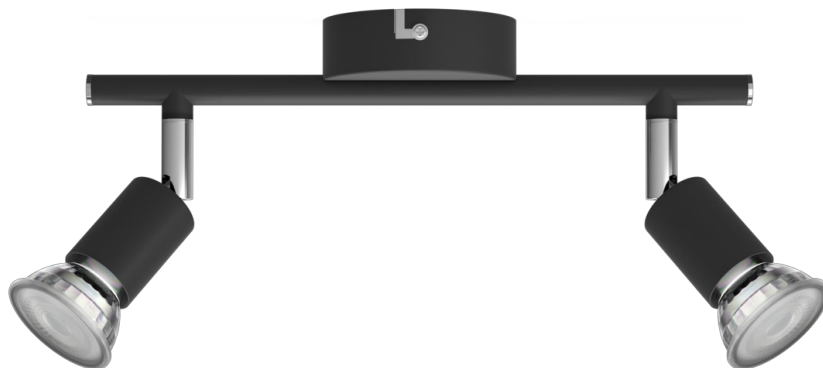

PHILIPS

Limbali-spotlys til tak/vegg, 2 stk.

Spot til tak og vegger

Ingen lyspære

Svart

ClickFix

8719514465237

Stilfullt

Inkluder dette praktiske spotlyset fra Philips i hjemmet ditt. Velg en GU10 LED-lyskilde som passer til spotstilen din, og få belysning av høy kvalitet med lang varighet.

Egenskaper

- Justerbart spothode

Dette spotlyset er laget av lengevarende materialer av høy kvalitet, og med overlegen finish. Dette sikrer et solid og slitesterkt produkt som vil lyse opp hjemmet ditt i mange år framover.

Spesifikasjoner

Ekstra funksjon/tilbehør følger med.

- Justerbart spothode: Ikke justerbar
- click!FIX-montering: Ja
- Integrert LED: Ja

Diverse

- Spesielt designet for: Kjøkken, Soverom, Spisestue, Stue, Kontor, Hall
- Stil: Moderne
- Type: Spot til tak og vegger
- EyeComfort: Nei
- Ekstrafunksjoner: ClickFix