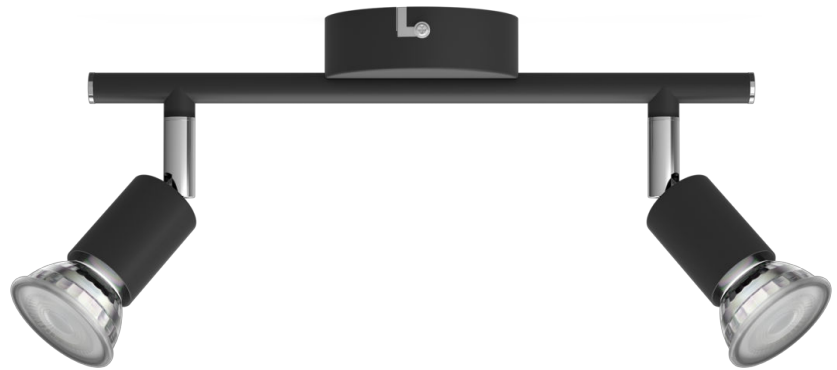

PHILIPS

Limbali-spotlys til tak/vegg, 2 stk.

Spot til tak og vegger

Ingen lyspære

Svart

ClickFix

8719514465237

Stilfullt

Inkluder dette praktiske spotlyset fra Philips i hjemmet ditt. Velg en GU10 LED-lyskilde som passer til spotstilen din, og få belysning av høy kvalitet med lang varighet.

Egenskaper

- Justerbart spothode

Dette spotlyset er laget av lengevarende materialer av høy kvalitet, og med overlegen finish. Dette sikrer et solid og slitesterkt produkt som vil lyse opp hjemmet ditt i mange år framover.

Spesifikasjoner

Ekstra funksjon/tilbehør følger med.

- Justerbart spothode: Ikke justerbar
- click!FIX-montering: Ja
- Integrert LED: Ja

Diverse

- Spesielt designet for: Kjøkken, Soverom, Spisestue, Stue, Kontor, Gang
- Stil: Moderne
- Type: Spot til tak og vegger
- EyeComfort: Nei
- Ekstrafunksjoner: ClickFix