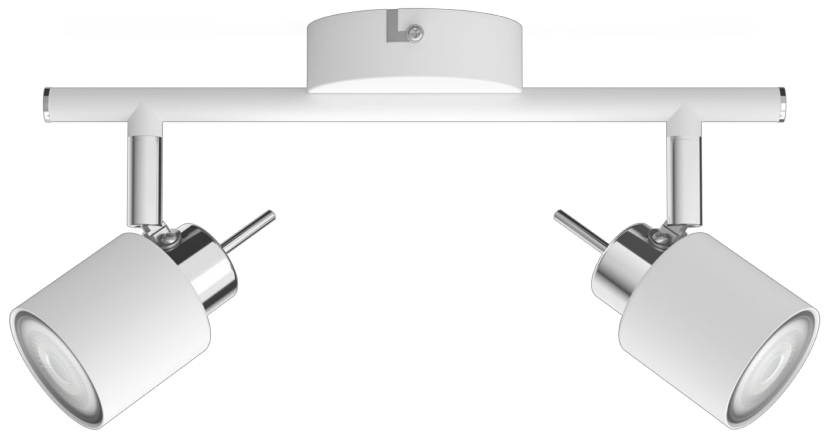

# PHILIPS

Meranti-spotlys  
til tak/vegg, 2 stk.

Spot til tak og vegger

Ingen lyspære

Hvit

ClickFix

8719514465312

## Stilfullt

Inkluder dette praktiske spotlyset fra Philips i hjemmet ditt. Velg en GU10 LED-lyskilde som passer til spotstilen din, og få belysning av høy kvalitet med lang varighet.

### Egenskaper

- Justerbart spothode

## Justerbart spothode

Rett lyset dit du vil ved å justere, rotere eller vippe på spothodet i lampen.