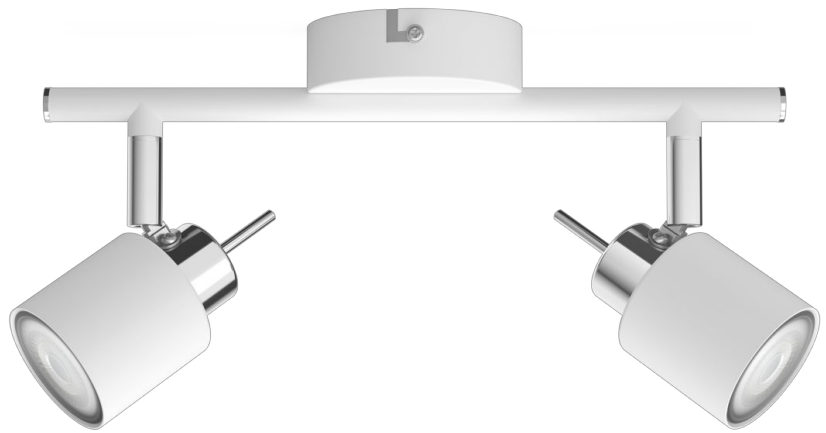

# PHILIPS

Meranti-spotlys  
til tak/vegg, 2 stk.

Spot til tak og vegger

Ingen lyspære

Hvit

ClickFix

8719514465312

## Stilfullt

Inkluder dette praktiske spotlyset fra Philips i hjemmet ditt. Velg en GU10 LED-lyskilde som passer til spotstilen din, og få belysning av høy kvalitet med lang varighet.

### Egenskaper

- Justerbart spothode

## Justerbart spothode

Rett lyset dit du vil ved å justere, rotere eller vippe på spothodet i lampen.