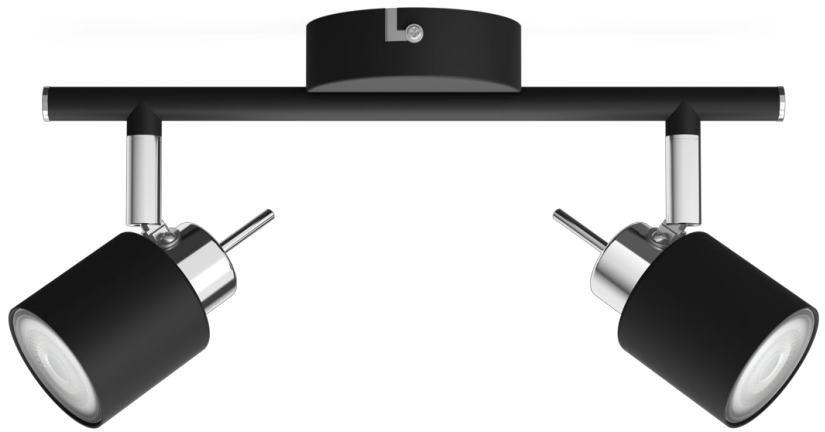

PHILIPS

Meranti-spotlys
til tak/vegg, 2 stk.

Spot til tak og vegger

Ingen lyspære

Svart

ClickFix

8719514465398

Stilfullt

Inkluder dette praktiske spotlyset fra Philips i hjemmet ditt. Velg en GU10 LED-lyskilde som passer til spotstilen din, og få belysning av høy kvalitet med lang varighet.

Egenskaper

- Justerbart spothode

Dette spotlyset er laget av lengevarende materialer av høy kvalitet, og med overlegen finish. Dette sikrer et solid og slitesterkt produkt som vil lyse opp hjemmet ditt i mange år framover.

Spesifikasjoner

Ekstra funksjon/tilbehør følger med.

- Justerbart spothode: Ikke justerbar
- click!FIX-montering: Ja
- Integrert LED: Ja

Diverse

- Spesielt designet for: Kjøkken, Soverom, Spisestue, Stue, Kontor, Hall
- Stil: Moderne
- Type: Spot til tak og vegger
- EyeComfort: Nei
- Ekstrafunksjoner: ClickFix