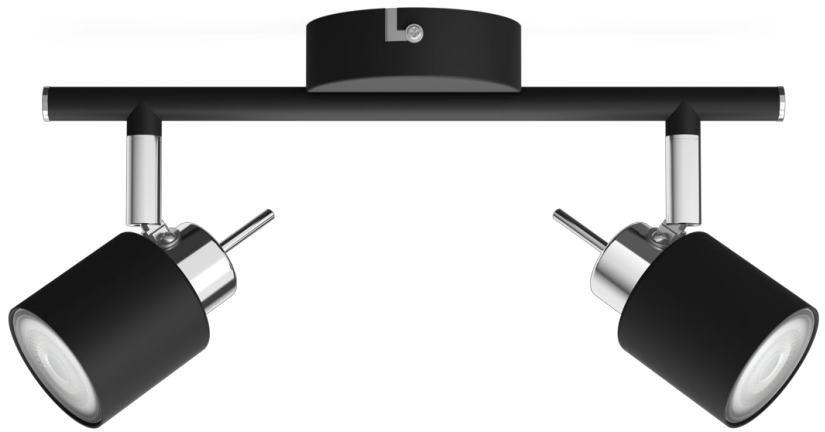

# PHILIPS

Meranti-spotlys  
til tak/vegg, 2 stk.

Spot til tak og vegger

Ingen lyspære

Svart

ClickFix

8719514465398

## Stilfullt

Inkluder dette praktiske spotlyset fra Philips i hjemmet ditt. Velg en GU10 LED-lyskilde som passer til spotstilen din, og få belysning av høy kvalitet med lang varighet.

### Egenskaper

- Justerbart spothode

## Justerbart spothode

Rett lyset dit du vil ved å justere, rotere eller vippe på spothodet i lampen.