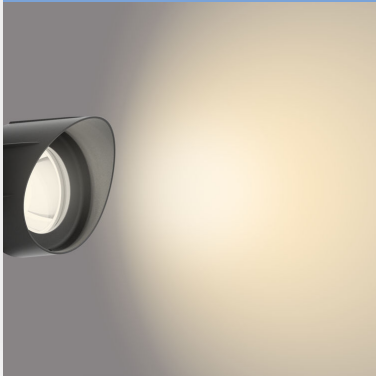

# PHILIPS

Bakkespotlys/spyd,  
6 W

Utendørslamper

2700 K

Svart

Lav spenning, vanntett

8719514477216

## Hagelys som du ganske enkelt kan plugge inn, koble sammen og bruke

Serien Philips GardenLink med lav spenning tilbyr en rekke utendørsarmaturer som du enkelt og trygt kan installere selv. Du kan koble flere lys til én enkelt strømforsyning og koble strømforsyningen til en standard stikkontakt. Så kan du enkelt legge til ekstra lys eller flytte rundt på lysenes plassering når du vil. Kablingen er enkel, og den lave spenningen gjør at produktserien ikke utgjør noen fare for verken voksne, barn eller dyr.