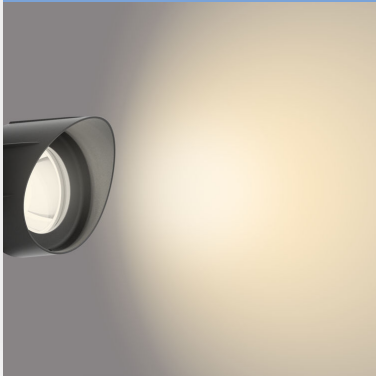

PHILIPS

Bakkespotlys/spyd,
6 W

Utendørslamper

2700 K

Svart

Lav spenning, vanntett

8719514477216

Hagelys som du ganske enkelt kan plugge inn, koble sammen og bruke

Serien Philips GardenLink med lav spenning tilbyr en rekke utendørsarmaturer som du enkelt og trygt kan installere selv. Du kan koble flere lys til én enkelt strømforsyning og koble strømforsyningen til en standard stikkontakt. Så kan du enkelt legge til ekstra lys eller flytte rundt på lysenes plassering når du vil. Kablingen er enkel, og den lave spenningen gjør at produktserien ikke utgjør noen fare for verken voksne, barn eller dyr.

Enkel å installere med Twist & Lock-kontakter

Superenkel installasjon og tilkobling med produktenes Twist & Lock-kontakt. Du kobler bare lysene på og du er klar!

Ekstra sikkerhet med 12V lavspenning

Lavspenningslamper (12V) er trygge å installere selv. Det er ingen risiko for elektrisk støt og du trenger heller ikke hjelp av en elektriker.