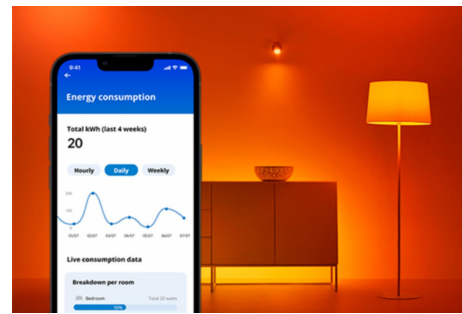

Lyskilde, 60 W A60 E27 x2

Nyt en mer praktisk hverdag med denne smarte WiZ LED A60-lyspæren. Denne pæren gir et mykt hvitt lys som kan dimmes til ønsket lysstyrkenivå med app eller stemme. Du kan lage en tidsplan som skruer lysene av og på i henhold til dine daglige eller ukentlige rutiner og ha fjerntilgang til lysene dine selv når du ikke er hjemme. WiZ-lys kobler til ditt eksisterende Wi-Fi og det kreves ingen annen maskinvare.

HØYDEPUNKTER

- Varm og hvit smart lyskilde, som kan dimmes
- Opptil 806 lumen
- Enkel plug-and-play
- Styres med app eller stemmen

Det er enkelt å sette opp smart belsningsfunksjonalitet

Få fordelene med de smarte funksjonene umiddelbart ved å koble WiZ-lyset til Wi-Fi-nettverket ditt. Styr lysene dine når du ikke er hjemme, ved å planlegge at de skal slås på og av automatisk. Du trenger ikke å installere ekstra maskinvare, som en hub eller en gateway!

Ekklusivt SpaceSense™-lys som slås på med bevegelse

Med SpaceSense-teknologien fra WiZ blir lysene dine til bevegelsessensorer. Hvis du har minst to WiZ-lys i et rom, kan du aktivere SpaceSense-funksjonen i WiZ-appen og få lysene til å slå seg på og av automatisk med bevegelsesdeteksjon. Det er enkelt. Det er SpaceSense. Det er WiZ.

Overvåk energiforbruket ditt

Få oversikt over energiforbruket til lysene dine med WiZ-appen. Du kan enkelt se en ukentlig eller daglig rapport som gjør det enklere å holde styr på energiforbruket hjemme.