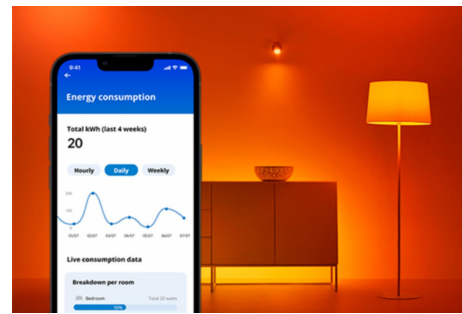

HØYDEPUNKTER

- Fullfarge
- Plast
- Enkel plug-and-play
- WiZmote medfølger

Det er enkelt å sette opp smart belysningsfunksjonalitet

Få fordelene med de smarte funksjonene umiddelbart ved å koble WiZ-lyset til Wi-Fi-nettverket ditt. Styr lysene dine når du ikke er hjemme, ved å planlegge at de skal slås på og av automatisk. Du trenger ikke å installere ekstra maskinvare, som en hub eller en gateway!

Ekklusivt SpaceSense™-lys som slås på med bevegelse

Med SpaceSense-teknologien fra WiZ blir lysene dine til bevegelsessensorer. Hvis du har minst to WiZ-lys i et rom, kan du aktivere SpaceSense-funksjonen i WiZ-appen og få lysene til å slå seg på og av automatisk med bevegelsesdeteksjon. Det er enkelt. Det er SpaceSense. Det er WiZ.

Overvåk energiforbruket ditt

Få oversikt over energiforbruket til lysene dine med WiZ-appen. Du kan enkelt se en ukentlig eller daglig rapport som gjør det enklere å holde styr på energiforbruket hjemme.