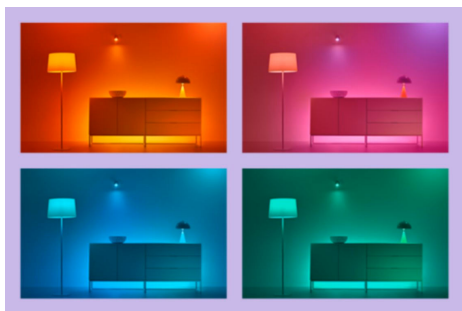

Millioner av farger og skiftende lysmoduser som lyser opp dagen din

Du kan velge en lysfarge du liker, eller bare bruke en av de dynamiske lysmodusene vi har designet for deg. Du kan for eksempel skape en fantastisk atmosfære og løfte humøret med Bål eller Hav.