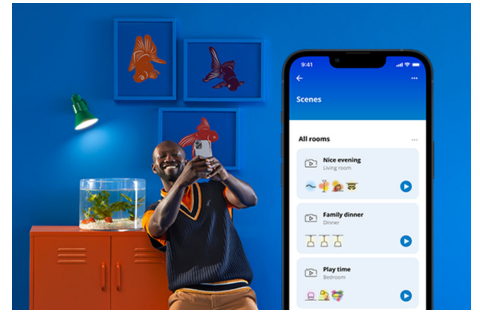

## Gul glødepære, 50 W ST64 E27 x2

Kuleformet! Rørformet! Vintage! Klassisk! Og praktisk! Ikke én, men to ravfargebelagte ST64 LED-lyskilder PLUSS en WiZ-fjernkontroll, . Skap en vintage-stemming med dine dekorative armaturer eller hvor du vil ha et snev av elegant. Velg mellom hundrevis av nyanser av hvitt lys fra koselig til kjølig, eller planlegg for å automatisk justere til dine stadig skiftende behov og humør. All Wi-Fi kan kontrolleres med WiZ-appen, WiZ-fjernkontrollen eller stemmen din.

## HØYDEPUNKTER

- Tunable white smartpære
- Opptil 640 lumen
- Enkel plug-and-play
- WiZmote medfølger

## Det er enkelt å sette opp smart belysningsfunksjonalitet

Få fordelene med de smarte funksjonene umiddelbart ved å koble WiZ-lyset til Wi-Fi-nettverket ditt. Styr lysene dine når du ikke er hjemme, ved å planlegge at de skal slås på og av automatisk. Du trenger ikke å installere ekstra maskinvare, som en hub eller en gateway!

## Skap din egen perfekte lysscene

Skap din egen blanding av moduser med forskjellige farger og hvitt lys for å skape den perfekte lysstemningen i hverdagen. Du trenger bare lagre den nye scenen din, så kan du velge den når som helst med WiZ-appen eller stemmen.