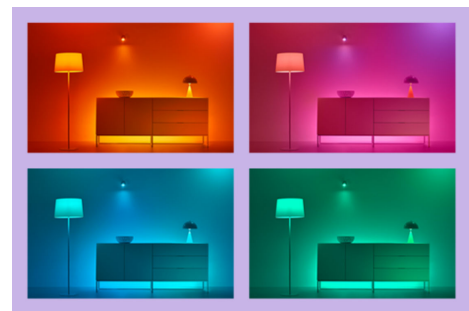

Skap din egen perfekte lysscene

Skap din egen blanding av moduser med forskjellige farger og hvitt lys for å skape den perfekte lysstemningen i hverdagen. Du trenger bare lagre den nye scenen din, så kan du velge den når som helst med WIZ-appen eller stemmen.