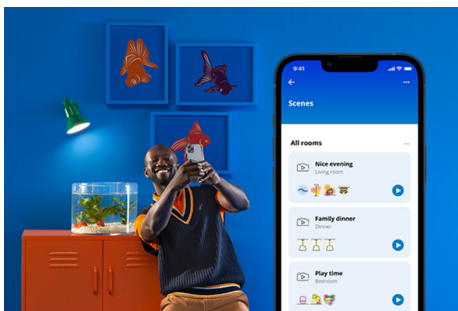

HØYDEPUNKTER

- Smartpære i fullfarge
- Opptil 470 lumen
- Enkel plug-and-play
- Styres med app eller stemmen

Det er enkelt å sette opp smart belyningsfunksjonalitet

Få fordelene med de smarte funksjonene umiddelbart ved å koble WIZ-lyset til Wi-Fi-nettverket ditt. Styr lysene dine når du ikke er hjemme, ved å planlegge at de skal slås på og av automatisk. Du trenger ikke å installere ekstra maskinvare, som en hub eller en gateway!

Ekklusivt SpaceSense™-lys som slås på med bevegelse

Med SpaceSense-teknologien fra WIZ blir lysene dine til bevegelsessensorer. Hvis du har minst to WIZ-lys i et rom, kan du aktivere SpaceSense-funksjonen i WIZ-appen og få lysene til å slå seg på og av automatisk med bevegelsesdeteksjon. Det er enkelt. Det er SpaceSense. Det er WIZ.

Overvåk energiforbruket ditt

Få oversikt over energiforbruket til lysene dine med WIZ-appen. Du kan enkelt se en ukentlig eller daglig rapport som gjør det enklere å holde styr på energiforbruket hjemme.

Skap din egen perfekte lysscene

Skap din egen blanding av moduser med forskjellige farger og hvitt lys for å skape den perfekte lysstemningen i hverdagen. Du trenger bare lagre den nye scenen din, så kan du velge den når som helst med WIZ-appen eller stemmen.