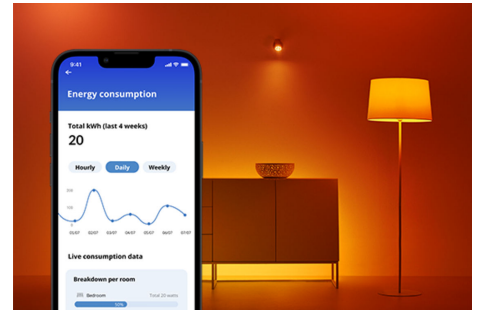

Mignon, 40 W C37 E14 x2

Bring menneskesentrert belysning inn i livet ditt med denne smarte WiZ LED stearinlysformede lyspæren. Bruk forskjellige nyanser fra varmt til kjølig hvitt for å hjelpe deg med å fokusere eller slappe av. Du kan lage en tidsplan som skrur lysene av og på i henhold til dine daglige eller ukentlige rutiner, styre det med smarttelefonen eller stemmen din og ha fjerntilgang til lysene dine selv når du ikke er hjemme. WiZ-lys kobler til ditt eksisterende Wi-Fi og det kreves ingen annen maskinvare.

HØYDEPUNKTER

- Tunable white smartpære
- Opptil 470 lumen
- Enkel plug-and-play
- Styres med app eller stemmen

Det er enkelt å sette opp smart belyningsfunksjonalitet

Få fordelene med de smarte funksjonene umiddelbart ved å koble WiZ-lyset til Wi-Fi-nettverket ditt. Styr lysene dine når du ikke er hjemme, ved å planlegge at de skal slås på og av automatisk. Du trenger ikke å installere ekstra maskinvare, som en hub eller en gateway!

Ekklusivt SpaceSense™-lys som slås på med bevegelse

Med SpaceSense-teknologien fra WiZ blir lysene dine til bevegelsessensorer. Hvis du har minst to WiZ-lys i et rom, kan du aktivere SpaceSense-funksjonen i WiZ-appen og få lysene til å slå seg på og av automatisk med bevegelsesdeteksjon. Det er enkelt. Det er SpaceSense. Det er WiZ.

Overvåk energiforbruket ditt

Få oversikt over energiforbruket til lysene dine med WiZ-appen. Du kan enkelt se en ukentlig eller daglig rapport som gjør det enklere å holde styr på energiforbruket hjemme.