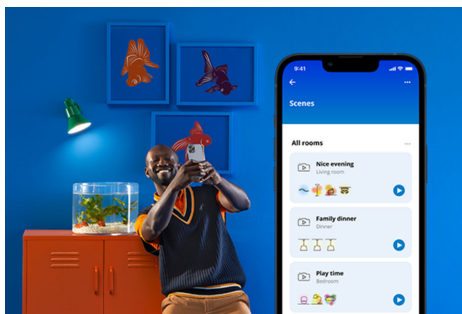

## Hero bordlampe

Den elegant avrundede bordlampe WiZ Hero gir deg fargerik smartbelysning hvor som helst i hjemmet. Bruk den med WiZ-appen eller stemmen for å dempe lyset eller gjøre det skarpere, eller bruk forhåndsinnstilte lysmoduser på Wi-Fi-oppsett.

## Det er enkelt å sette opp smart belysningsfunksjonalitet

Få fordelene med de smarte funksjonene umiddelbart ved å koble WIZ-lyset til Wi-Fi-nettverket ditt. Styr lysene dine når du ikke er hjemme, ved å planlegge at de skal slås på og av automatisk. Du trenger ikke å installere ekstra maskinvare, som en hub eller en gateway!

## Ekklusivt SpaceSense™-lys som slås på med bevegelse

Med SpaceSense-teknologien fra WIZ blir lysene dine til bevegelsessensorer. Hvis du har minst to WIZ-lys i et rom, kan du aktivere SpaceSense-funksjonen i WIZ-appen og få lysene til å slå seg på og av automatisk med bevegelsesdeteksjon. Det er enkelt. Det er SpaceSense. Det er WIZ.

## Skap din egen perfekte lysscene

Skap din egen blanding av moduser med forskjellige farger og hvitt lys for å skape den perfekte lysstemningen i hverdagen. Du trenger bare lagre den nye scenen din, så kan du velge den når som helst med WIZ-appen eller stemmen.