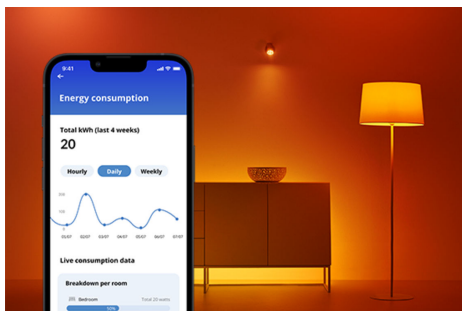

Overvåk energiforbruket ditt

Få oversikt over energiforbruket til lysene dine med WiZ-appen. Du kan enkelt se en ukentlig eller daglig rapport som gjør det enklere å holde styr på energiforbruket hjemme.