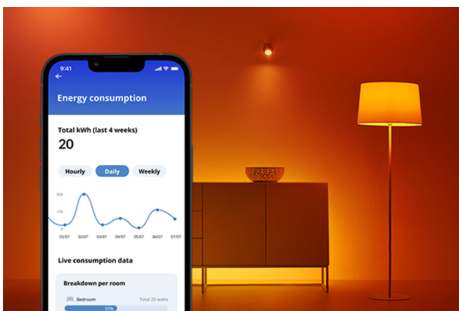

Overvåk energiforbruket ditt

Få oversikt over energiforbruket til lysene dine med WiZ-appen. Du kan enkelt se en ukentlig eller daglig rapport som gjør det enklere å holde styr på energiforbruket hjemme.