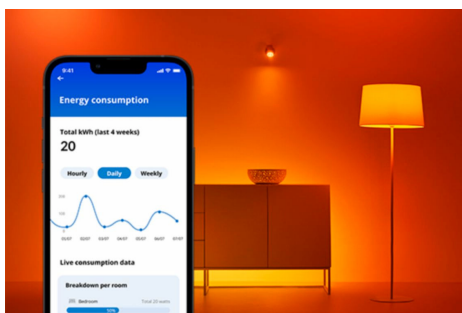

## Det er enkelt å sette opp smart belysningsfunksjonalitet

Få fordelene med de smarte funksjonene umiddelbart ved å koble WiZ-lyset til Wi-Fi-nettverket ditt. Styr lysene dine når du ikke er hjemme, ved å planlegge at de skal slås på og av automatisk. Du trenger ikke å installere ekstra maskinvare, som en hub eller en gateway!

## Eksklusivt SpaceSense™-lys som slås på med bevegelse

Med SpaceSense-teknologien fra WiZ blir lysene dine til bevegelsessensorer. Hvis du har minst to WiZ-lys i et rom, kan du aktivere SpaceSense-funksjonen i WiZ-appen og få lysene til å slå seg på og av automatisk med bevegelsesdeteksjon. Det er enkelt. Det er WiZ.