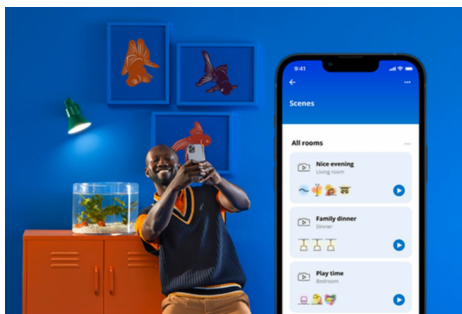

IMAGEO 3x justerbar spotlight

Bruk de tre justerbare spottene og det fargerike smartlyset i WiZ Imageo påbygd smartlys i hvitt for å sette preg på rommene. Du kan styre lyset gjennom Wi-Fi-nettverket i både WiZ-appen og via stemmen din.

HØYDEPUNKTER

- Fullfarge
- Platedimensjoner: 8*44CM
- IP20/metall/hvit

Det er enkelt å sette opp smart belysningsfunksjonalitet

Få fordelene med de smarte funksjonene umiddelbart ved å koble WiZ-lyset til Wi-Fi-nettverket ditt. Styr lysene dine når du ikke er hjemme, ved å planlegge at de skal slås på og av automatisk. Du trenger ikke å installere ekstra maskinvare, som en hub eller en gateway!

Eksklusivt SpaceSense™-lys som slås på med bevegelse

Med SpaceSense-teknologien fra WiZ blir lysene dine til bevegelsessensorer. Hvis du har minst to WiZ-lys i et rom, kan du aktivere SpaceSense-funksjonen i WiZ-appen og få lysene til å slå seg på og av automatisk med bevegelsesdeteksjon. Det er enkelt. Det er WiZ.

Skap din egen perfekte lysscene

Skap din egen blanding av moduser med forskjellige farger og hvitt lys for å skape den perfekte lysstemningen i hverdagen. Du trenger bare lagre den nye scenen din, så kan du velge den når som helst med WiZ-appen eller stemmen.