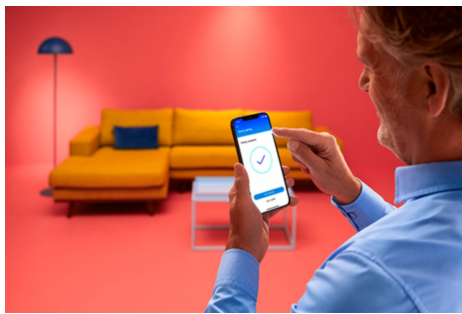

IMAGEO 3x justerbar spotlight

Bruk de tre justerbare spottene og det fargerike smartlyset i WiZ Imageo påbygd smartlys i hvitt for å sette preg på rommene. Du kan styre lyset gjennom Wi-Fi-nettverket i både WiZ-appen og via stemmen din.

HØYDEPUNKTER

- Fullfarge
- Platedimensjoner: 8*44CM
- IP20/metall/hvit

Det er enkelt å sette opp smart belysningsfunksjonalitet

Få fordelene med de smarte funksjonene umiddelbart ved å koble WiZ-lyset til Wi-Fi-nettverket ditt. Styr lysene dine når du ikke er hjemme, ved å planlegge at de skal slås på og av automatisk. Du trenger ikke å installere ekstra maskinvare, som en hub eller en gateway!

Eksklusivt SpaceSense™-lys som slås på med bevegelse

Med SpaceSense-teknologien fra WiZ blir lysene dine til bevegelsessensorer. Hvis du har minst to WiZ-lys i et rom, kan du aktivere SpaceSense-funksjonen i WiZ-appen og få lysene til å slå seg på og av automatisk med bevegelsesdeteksjon. Det er enkelt. Det er WiZ.

Skap din egen perfekte lysscene

Skap din egen blanding av moduser med forskjellige farger og hvitt lys for å skape den perfekte lysstemningen i hverdagen. Du trenger bare lagre den nye scenen din, så kan du velge den når som helst med WiZ-appen eller stemmen.