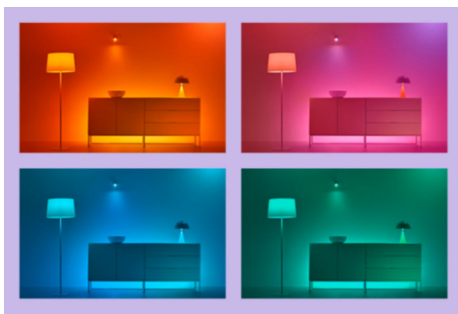

IMAGEO 3x justerbar spotlight

Bruk de tre justerbare spottene og det fargerike smartlyset i WiZ Imageo påbygd smartlys i hvitt for å sette preg på rommene. Du kan styre lyset gjennom Wi-Fi-nettverket i både WiZ-appen og via stemmen din.

Skap din egen perfekte lysscene

Skap din egen blanding av moduser med forskjellige farger og hvitt lys for å skape den perfekte lysstemningen i hverdagen. Du trenger bare lagre den nye scenen din, så kan du velge den når som helst med WiZ-appen eller stemmen.