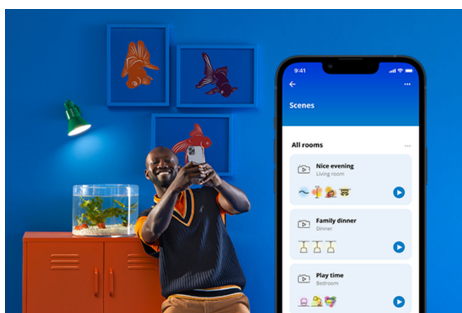

IMAGEO 2x justerbar spotlight

Få fargerikt smartlys og to justerbare spotter med det påbygde WiZ Imageo-smartlyset i svart. Styr det med WiZ-appen eller stemmen via det eksisterende Wi-Fi-nettverket ditt.

HØYDEPUNKTER

- I full farge
- Platedimensjoner: 8*25CM
- IP20/metall/svart

Det er enkelt å sette opp smart belysningsfunksjonalitet

Få fordelene med de smarte funksjonene umiddelbart ved å koble WiZ-lyset til Wi-Fi-nettverket ditt. Styr lysene dine når du ikke er hjemme, ved å planlegge at de skal slås på og av automatisk. Du trenger ikke å installere ekstra maskinvare, som en hub eller en gateway!

Eksklusivt SpaceSense™-lys som slås på med bevegelse

Med SpaceSense-teknologien fra WiZ blir lysene dine til bevegelsessensorer. Hvis du har minst to WiZ-lys i et rom, kan du aktivere SpaceSense-funksjonen i WiZ-appen og få lysene til å slå seg på og av automatisk med bevegelsesdeteksjon. Det er enkelt. Det er WiZ.

Skap din egen perfekte lysscene

Skap din egen blanding av moduser med forskjellige farger og hvitt lys for å skape den perfekte lysstemningen i hverdagen. Du trenger bare lagre den nye scenen din, så kan du velge den når som helst med WiZ-appen eller stemmen.