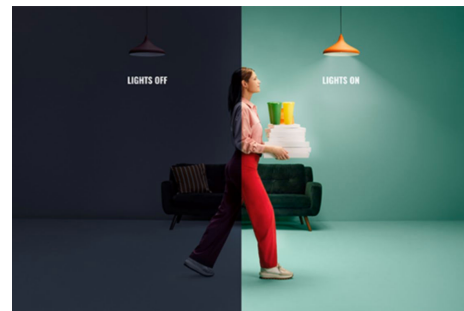

Eksklusivt SpaceSense™-lys som slås på med bevegelse

Med SpaceSense-teknologien fra WiZ blir lysene dine til bevegelsessensorer. Hvis du har minst to WiZ-lys i et rom, kan du aktivere SpaceSense-funksjonen i WiZ-appen og få lysene til å slå seg på og av automatisk med bevegelsesdeteksjon. Det er enkelt. Det er WiZ.