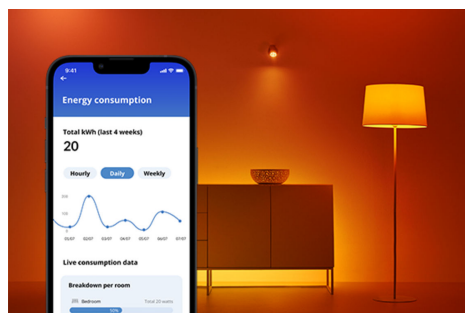

WIZ

Lyskilde med matt glass, 60 W A60 E27

Med denne matte WiZ A60-smartpæren kan du få det tradisjonelle utseendet til en glødelampe i glass med smart, varmt eller kjølig hvitt lys. Bruk den med WiZ-appen eller stemmen din for å dempe og lyse, eller bruk forhåndsinnstilte lysmodi på Wi-Fi-oppsett.

HØYDEPUNKTER

- Tunable white smartpære
- Opptil 806 lumen
- Enkel plug-and-play
- Styres med app eller stemmen

Elegant matt glass

Denne lyskilden har en klassisk form og elegant, matt glass. Den er perfekt for lysarmaturer med eksponert lys og skaper en vakker, glødende glorieffekt.

Det er enkelt å sette opp smart belysningsfunksjonalitet

Få fordelene med de smarte funksjonene umiddelbart ved å koble WiZ-lyset til Wi-Fi-nettverket ditt. Styr lysene dine når du ikke er hjemme, ved å planlegge at de skal slås på og av automatisk. Du trenger ikke å installere ekstra maskinvare, som en hub eller en gateway!

Eksklusivt SpaceSense™-lys som slås på med bevegelse

Med SpaceSense-teknologien fra WiZ blir lysene dine til bevegelsessensorer. Hvis du har minst to WiZ-lys i et rom, kan du aktivere SpaceSense-funksjonen i WiZ-appen og få lysene til å slå seg på og av automatisk med bevegelsesdeteksjon. Det er enkelt. Det er SpaceSense. Det er WiZ.