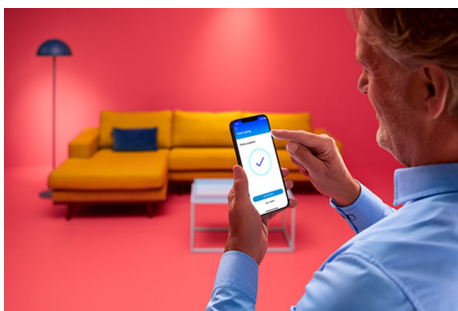

WIZ

Lyskilde med matt glass, 60 W A60 E27

Med denne matte WiZ A60-smartpæren kan du få det tradisjonelle utseendet til en glødelampe i glass med smart, varmt eller kjølig hvitt lys. Bruk den med WiZ-appen eller stemmen din for å dempe og lyse, eller bruk forhåndsinnstilte lysmodi på Wi-Fi-oppsett.

HØYDEPUNKTER

- Tunable white smartpære
- Opptil 806 lumen
- Enkel plug-and-play
- Styres med app eller stemmen

Elegant matt glass

Denne lyskilden har en klassisk form og elegant, matt glass. Den er perfekt for lysarmaturer med eksponert lys og skaper en vakker, glødende glorieffekt.

Det er enkelt å sette opp smart belysningsfunksjonalitet

Få fordelene med de smarte funksjonene umiddelbart ved å koble WiZ-lyset til Wi-Fi-nettverket ditt. Styr lysene dine når du ikke er hjemme, ved å planlegge at de skal slås på og av automatisk. Du trenger ikke å installere ekstra maskinvare, som en hub eller en gateway!

Eksklusivt SpaceSense™-lys som slås på med bevegelse

Med SpaceSense-teknologien fra WiZ blir lysene dine til bevegelsessensorer. Hvis du har minst to WiZ-lys i et rom, kan du aktivere SpaceSense-funksjonen i WiZ-appen og få lysene til å slå seg på og av automatisk med bevegelsesdeteksjon. Det er enkelt. Det er SpaceSense. Det er WiZ.