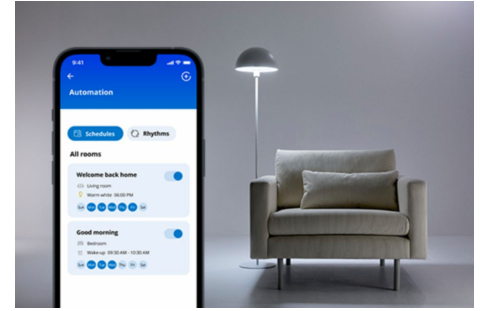

## Smart Plug

Gjør alle stikkontakter smarte med WiZ smart plug, som inkluderer en strømmåler for å måle hvor mye strøm kontakten bruker. Styr smart plug med WiZ-appen eller stemmen din – slå på for eksempel den tradisjonelle favorittlampen med bare et trykk.

## HØYDEPUNKTER

- Plug and Play
- Med strømmåler
- Styres med app eller stemmen

## Øyeblikkelig oppsett for alle smarthusfunksjonene dine

Begynn å bruke alle smarthusfunksjonene dine enkelt ved å koble den nye WIZ-enheten til Wi-Fi-nettverket. Kontroller lysene og enhetene dine selv mens du er borte fra hjemmet, og angi tidsplaner for å slå dem av og på automatisk. Du trenger ikke å installere ekstra maskinvare, som en hub eller en gateway!

## Gjør hverdagsenheter smarte: lamper, vifter og mer.

Du kan styre vanlige lamper, dekorative lys, vifter, kaffemaskinen din eller annet. Bruk WIZ til å styre enheter som bare trenger strøm for å være på, for oppkobling og for å reagere på appen.