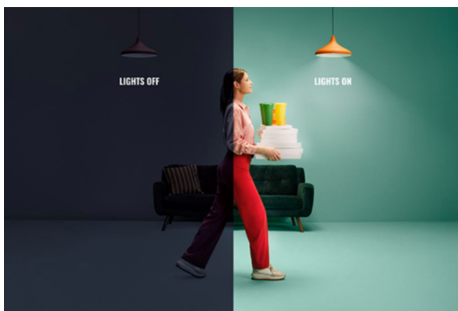

Aktiver enheter med bevegelse uten bruk av sensor

WIZ' SpaceSense-teknologi forvandler enhetene dine til bevegelsessensorer. Aktiver SpaceSense-funksjonen i WIZ-appen og få belysning og enheter til å slå seg på og av automatisk ved hjelp av bevegelsesdeteksjon. Et rom må ha minst to WIZ-enheter for at SpaceSense-funksjonen skal fungere.