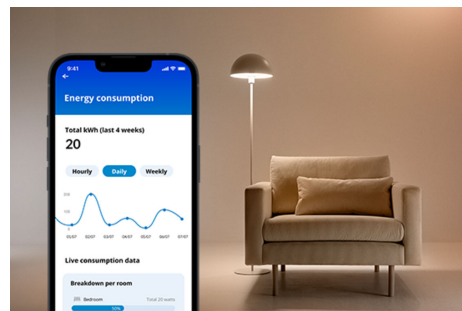

Innebygd strømmåler som overvåker energiforbruket

Denne smartpluggen har en innebygd strømmåler, som overvåker energiforbruket til en enhet som er koblet til den. Finn ut hvor mye energi enheten din bruker, ved å se på det visuelle sammendraget i WIZ-appen.