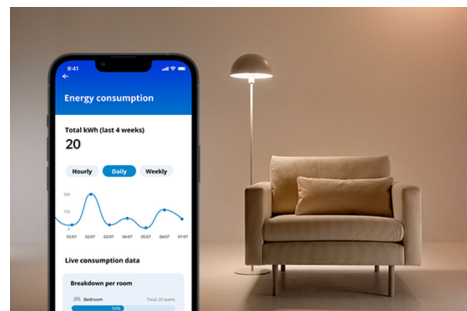

Innebygd strømmåler som overvåker energiforbruket

Denne smartpluggen har en innebygd strømmåler, som overvåker energiforbruket til en enhet som er koblet til den. Finn ut hvor mye energi enheten din bruker, ved å se på det visuelle sammendraget i WIZ-appen.