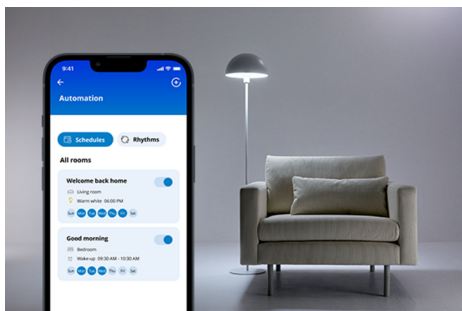

Smart Plug

Gjør alle stikkontakter smarte med WiZ smart plug, som inkluderer en strømmåler for å måle hvor mye strøm kontakten bruker. Styr smart plug med WiZ-appen eller stemmen din – slå på for eksempel den tradisjonelle favorittlampen med bare et trykk.

HØYDEPUNKTER

- Plug and Play
- Med strømmåler
- Styres med app eller stemmen

Øyeblikkelig oppsett for alle smarthusfunksjonene dine

Begynn å bruke alle smarthusfunksjonene dine enkelt ved å koble den nye WIZ-enheten til Wi-Fi-nettverket. Kontroller lysene og enhetene dine selv mens du er borte fra hjemmet, og angi tidsplaner for å slå dem av og på automatisk. Du trenger ikke å installere ekstra maskinvare, som en hub eller en gateway!

Gjør hverdagsenheter smarte: lamper, vifter og mer.

Du kan styre vanlige lamper, dekorative lys, vifter, kaffemaskinen din eller annet. Bruk WIZ til å styre enheter som bare trenger strøm for å være på, for oppkobling og for å reagere på appen.