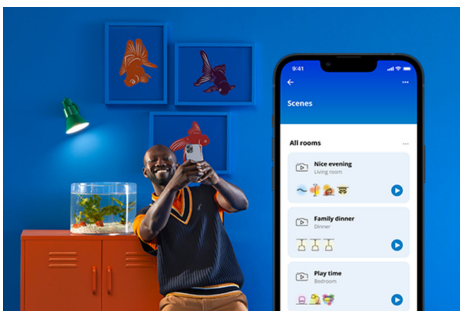

Lyslinje

Hvis du trenger aksentbelysning i en hylle eller et hjørne, kan du prøve lyslinjen vår. Denne slanke linjen avgir lys i et utall farger og får lett plass på trange steder. Du justerer lysvinkelen ved å legge den over på en av sidene. Vil du ha et lengre lys? Koble til enda en linje for dobbel effekt.

HØYDEPUNKTER

- I full farge
- Allsidig lyslinje
- Enkel plug-and-play

Det er enkelt å sette opp smart belysningsfunksjonalitet

Få fordelene med de smarte funksjonene umiddelbart ved å koble WiZ-lyset til Wi-Fi-nettverket ditt. Styr lysene dine når du ikke er hjemme, ved å planlegge at de skal slås på og av automatisk. Du trenger ikke å installere ekstra maskinvare, som en hub eller en gateway!

Ekklusivt SpaceSense™-lys som slås på med bevegelse

Med SpaceSense-teknologien fra WiZ blir lysene dine til bevegelsessensorer. Hvis du har minst to WiZ-lys i et rom, kan du aktivere SpaceSense-funksjonen i WiZ-appen og få lysene til å slå seg på og av automatisk med bevegelsesdeteksjon. Det er enkelt. Det er SpaceSense. Det er WiZ.

Skap din egen perfekte lysscene

Skap din egen blanding av moduser med forskjellige farger og hvitt lys for å skape den perfekte lysstemningen i hverdagen. Du trenger bare lagre den nye scenen din, så kan du velge den når som helst med WiZ-appen eller stemmen.