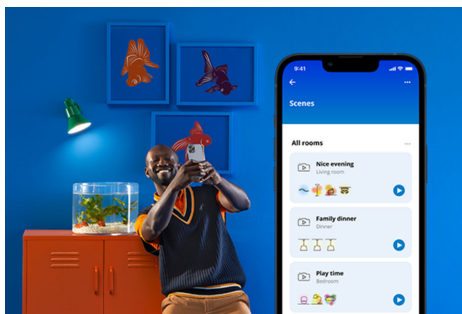

Lyslinje

Hvis du trenger aksentbelysning i en hylle eller et hjørne, kan du prøve lyslinjen vår. Denne slanke linjen avgir lys i et utall farger og får lett plass på trange steder. Du justerer lysvinkelen ved å legge den over på en av sidene. Vil du ha et lengre lys? Koble til enda en linje for dobbel effekt.

HØYDEPUNKTER

- I full farge
- Allsidig lyslinje
- Enkel plug-and-play

Det er enkelt å sette opp smart belysningsfunksjonalitet

Få fordelene med de smarte funksjonene umiddelbart ved å koble WiZ-lyset til Wi-Fi-nettverket ditt. Styr lysene dine når du ikke er hjemme, ved å planlegge at de skal slås på og av automatisk. Du trenger ikke å installere ekstra maskinvare, som en hub eller en gateway!

Ekklusivt SpaceSense™-lys som slås på med bevegelse

Med SpaceSense-teknologien fra WiZ blir lysene dine til bevegelsessensorer. Hvis du har minst to WiZ-lys i et rom, kan du aktivere SpaceSense-funksjonen i WiZ-appen og få lysene til å slå seg på og av automatisk med bevegelsesdeteksjon. Det er enkelt. Det er SpaceSense. Det er WiZ.

Skap din egen perfekte lysscene

Skap din egen blanding av moduser med forskjellige farger og hvitt lys for å skape den perfekte lysstemningen i hverdagen. Du trenger bare lagre den nye scenen din, så kan du velge den når som helst med WiZ-appen eller stemmen.